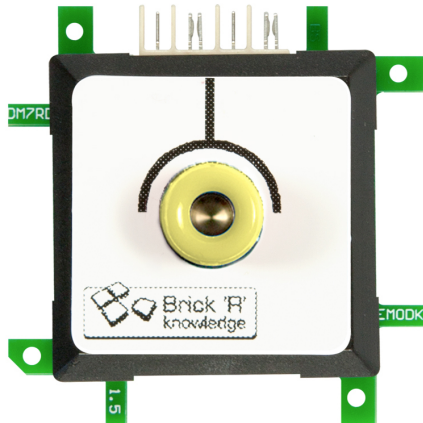

Brick'R'knowledge Adap. de medida 4mm Endpoint Amarillo

EAN CODE

Rojo ((Amarillo) (Azul)) 4mm enchufe para el conector del banana. La conexión para a través del Brick. El enchufe de 4mm "Inline" está conectado con el. Los dos contactos interiores de los conectores Herma están interconectados. Corriente máxima 12A.

Accesorios

Número de artículo	Denominación
118627	ALLNET Brick'r'Knowledge Alimentación 9V fusible y tierra