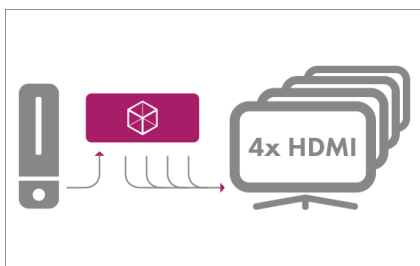

ICY BOX **IB-SPL1041**

1x HDMI® Eingang zu 4x HDMI® Ausgang Grafik-Splitter

4x HDMI®

1 Eingang, 4 Ausgänge. Alle Kanäle sind 4K/3D und HDCP 2.2 fähig und stehen hohen Bildauflösungen und Bildraten nicht im Wege. Perfekt für digitale Beschilderung und andere Multi-Display-Anwendungsgebiete.