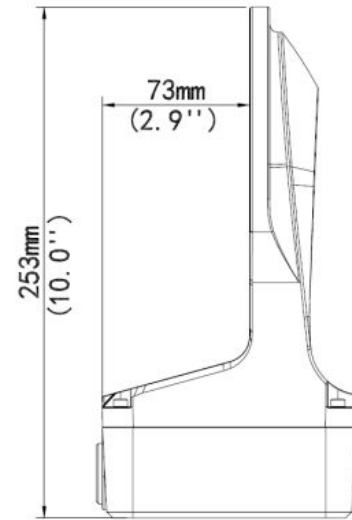

Accesorios

Número de artículo	Denominación
146999	ALLNET PoE USV Backup - USV für Kameras, Accesspoints ALL90011PoE