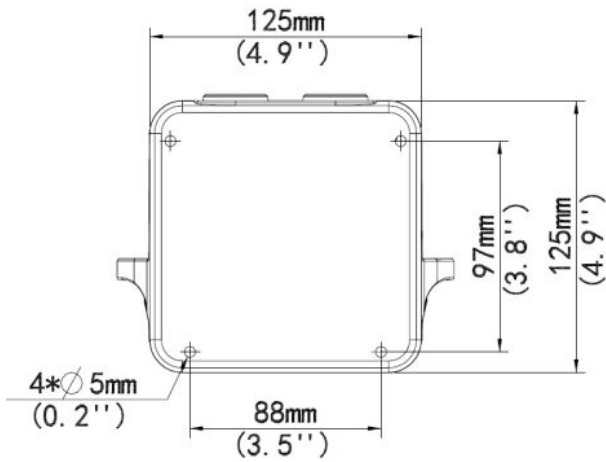

Accesorios

Número de artículo	Denominación
146999	ALLNET PoE USV Backup - USV für Kameras, Accesspoints ALL90011PoE