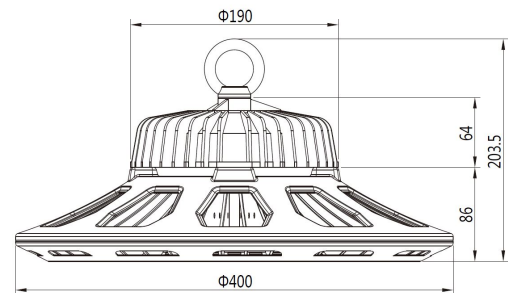

Weight:4.80Kg

Product Description

1. 1, Compact and fasion design .Light weighted : 4.80kg
2. 2, Philips 3030 LED as light source , CR>80Ra
3. 3, MEAN WELL HBG Series power supply . PF>0.95
4. 4, High lumen efficiency : 135lm/w
5. 5, 5 years warranty .

Performance Summary

Input Power: 80W, 100W, 150W, 200W, 230W
CRI: >70Ra/80Ra
CCT: 3000k-6500K
Input Voltage:90-305Vac
Limited Warranty :5 years' warranty
High Efficacy L.lifetime: 50000hours
Dimming:Non-dimmable & 1-10V Dimmable
Working Temperature : - 20°C – +45 °C(Amb)

Zubehör

Art.-Nr.	Name
139692	Synergy 21 LED Spot Pendelleuchte UFO zub. Radar Kit L
142948	Synergy 21 LED Spot Pendelleuchte UFO zub. Wandhalterung für UFO size L Bügel lang
142947	Synergy 21 LED Spot Pendelleuchte UFO zub. Wandhalterung für UFO size L Bügel kurz
144400	Synergy 21 LED Spot Pendelleuchte UFO zub. Ballschutzkorb L
148949	Synergy 21 LED Spot Pendelleuchte UFO zub. Lampenschirm L
148726	Synergy 21 Outdoor Kabelverbinder IP68 1:1