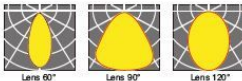

Synergy 21 LED Spot Pendelleuchte UFO 200W für Industrie/Lagerhallen nw 120°

kwh/1000h:	200,00
Lumen:	26000
Watt:	200,0
Nennlebensdauer:	50000 Std.
Schaltzyklen:	50000
Opt. Umgebungstemp.:	25 °C

AC 90-305V/50-60Hz
Dimmbar: nein
Leistung: 200 Watt
Lichtstrom: 26000 lm
Effizienz: 130lm/W
Abstrahlwinkel: 120°
CRI Ra: > 80
Lichtfarbe: neutralweiss
Kelvin: 4500K ± 200K
Arbeitstemp: -40 bis +55°C
Schutzklasse: IP65, IK10, "D" Kennzeichen nach EN 60598-2-24
Gewicht: 4,8Kg
Durchmesser: 400mm
Höhe komplett: 203,5mm

Energieeffizienzklasse: A++
kWh/1000h: 200

5 Jahre Garantie
IES Files auf Anfrage erhältlich

Merkmale

Merkmal	Wert
Abstrahlwinkel:	120
Betriebstemperatur:	-40 bis +55
CRI:	>80
Dimmbar:	nein
Grösse:	260*177,5
LED - Gehäusefarbe:	schwarz
LED - Gehäusematerial:	Aluminium
Lichtfarbe:	neutralweiß
Lichtfarbe in Kelvin:	4500
Lumen:	26000
Schutzklasse:	IP65, IK10
Volt:	230
Gewicht:	4.8 Kg
Garantie:	60.00 Monate

Weitere Bilder

Dimension

Installation:

Weight:4.80Kg

Product Description

- 1, Compact and fasion design .Light weighted : 4.80kg
- 2, Philips 3030 LED as light source , CR>80Ra
- 3, MEAN WELL HBG Series power supply . PF>0.95
- 4, High lumen efficiency : 135lm/w
- 5, 5 years warranty .