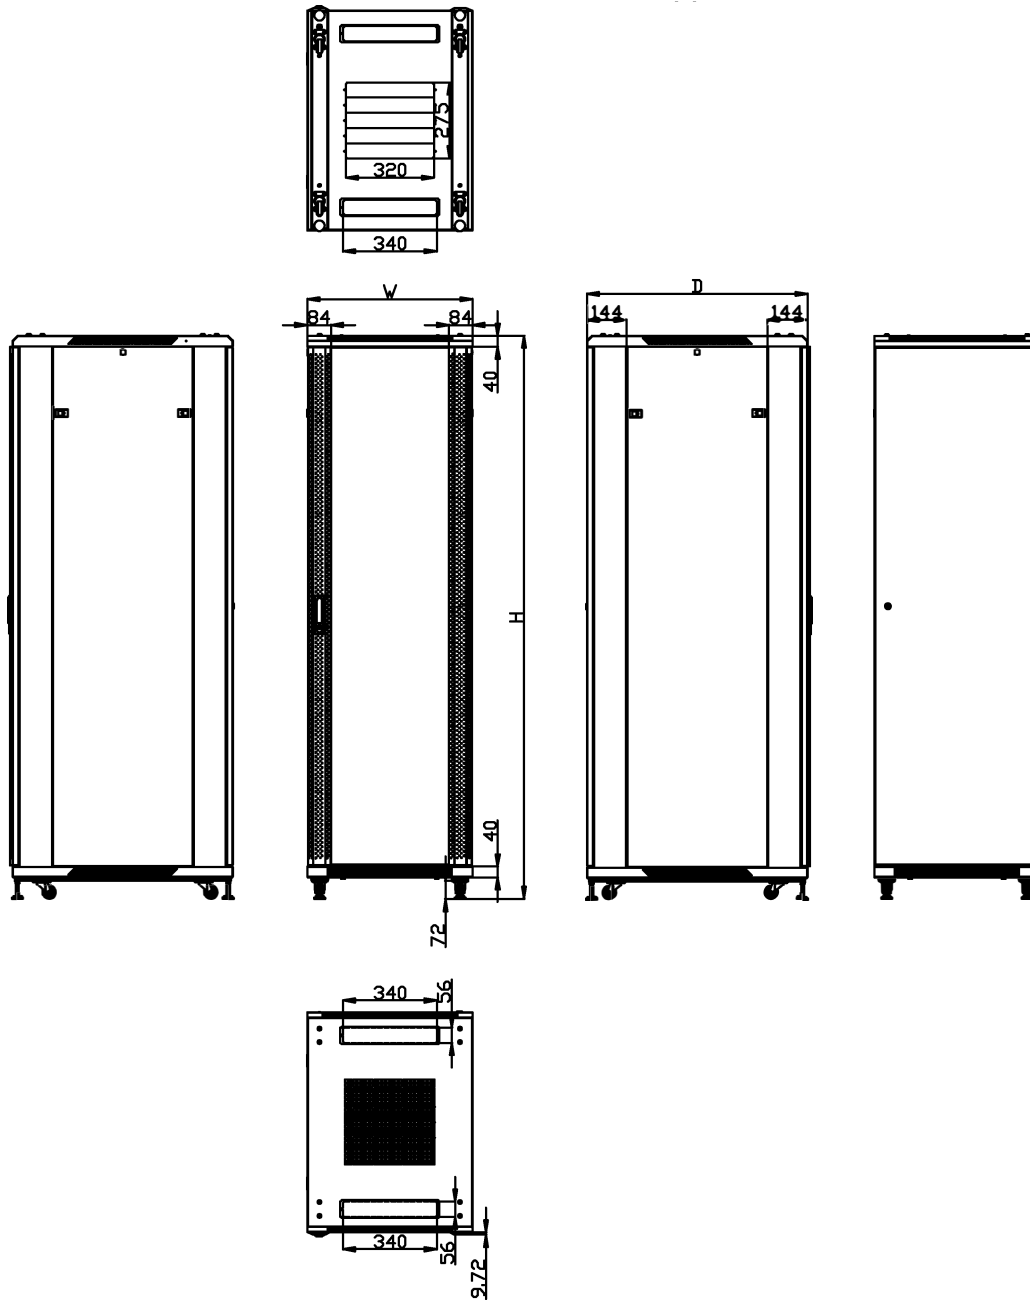

### Schrank mit 12/22/32/42HE

**Grundausrüstung:** Grundgestell

1x Glasfronttüre mit Schloss, 1x Rücktüre Vollblech mit Schloss  
2x Seitenteile abnehmbar mit Schloss, 4x Lochrasterprofile 19" (Vorder-/Rückseite)  
20x Käfigmuttern mit Schrauben, 1x paar L-Winkel, 1x Zwischenboden  
1x Kabelführungsplatte mit Abdeckung, 4x Nivellier Füße, Lüfter mit Thermostat  
1x Rollenset

**Farbe:** Lichtgrau ähnlich RAL7035

**Besonderheiten:** Schrank aufgebaut (komplett zerlegbar)  
Nivellier Füße (H20-70mm)  
Türen umbaubar (links/rechts) mit Erdungskabel  
19" Lochrasterprofile verstellbar (vorne und hinten) mit Einteilung der Höheneinheiten  
L-Winkel (Nutzbreite 450mm)  
Zwischenboden (Nutzbreite 450mm)  
Kabelführungsplatte waagrecht mit Abdeckung H44/B482/T68mm  
Lüfter mit Thermostat 220V mit Kabel  
Erdungsbolzen M6  
Kabeleingang oben (vorne/hinten) mit Bürstenleiste und unten (vorne/mittig/hinten)  
ohne Sockel (empfehlenswert)

Erdungsverbindung Türe

Seitenteil abnehmbar

Rücktüre Vollblech

Kabeleingang oben

Lüftereinheit

Model number	Dimensions		
	Width (D)	Depth (D)	Height (D)
ALL-SNB6612BDGrau	600	600	721.5
ALL-SNB6812BDGrau	600	800	721.5
ALL-SNB6112BDGrau	600	1000	721.5
ALL-SNB6622BDGrau	600	600	1166
ALL-SNB6822BDGrau	600	800	1166
ALL-SNB6922BDGrau	600	900	1166
ALL-SNB6122BDGrau	600	1000	1166
ALL-SNB61222BDGrau	600	1200	1166
ALL-SNB8822BDGrau	800	800	1166
ALL-SNB8922BDGrau	800	900	1166
ALL-SNB8122BDGrau	800	1000	1166
ALL-SNB81222BDGrau	800	1200	1166
ALL-SNB6632BDGrau	600	600	1610.5
ALL-SNB6832BDGrau	600	800	1610.5
ALL-SNB6932BDGrau	600	900	1610.5
ALL-SNB6132BDGrau	600	1000	1610.5
ALL-SNB8832BDGrau	800	800	1610.5
ALL-SNB8932BDGrau	800	900	1610.5
ALL-SNB8132BDGrau	800	1000	1610.5
ALL-SNB6642BDGrau	600	600	2055
ALL-SNB6842BDGrau	600	800	2055
ALL-SNB6942BDGrau	600	900	2055
ALL-SNB6142BDGrau	600	1000	2055
ALL-SNB61242BDGrau	600	1200	2055
ALL-SNB8842BDGrau	800	800	2055
ALL-SNB8942BDGrau	800	900	2055
ALL-SNB8142BDGrau	800	1000	2055
ALL-SNB81242BDGrau	800	1200	2055