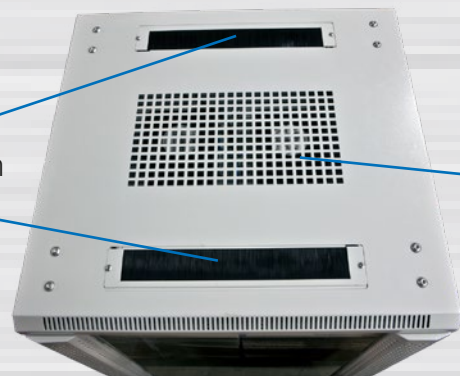

### Schrank mit 12/22/32/42HE

**Grundausrüstung:** Grundgestell

1x Glasfronttüre mit Schloss, 1x Rücktüre Vollblech mit Schloss  
2x Seitenteile abnehmbar mit Schloss, 4x Lochrasterprofile 19" (Vorder-/Rückseite)  
20x Käfigmuttern mit Schrauben, 1x paar L-Winkel, 1x Zwischenboden  
1x Kabelführungsplatte mit Abdeckung, 4x Nivellier Füße, Lüfter mit Thermostat  
1x Rollenset

**Farbe:** Lichtgrau ähnlich RAL7035

**Besonderheiten:** Schrank aufgebaut (komplett zerlegbar)  
Nivellier Füße (H20-70mm)  
Türen umbaubar (links/rechts) mit Erdungskabel  
19" Lochrasterprofile verstellbar (vorne und hinten) mit Einteilung der Höheneinheiten  
L-Winkel (Nutzbreite 450mm)  
Zwischenboden (Nutzbreite 450mm)  
Kabelführungsplatte waagrecht mit Abdeckung H44/B482/T68mm  
Lüfter mit Thermostat 220V mit Kabel  
Erdungsbolzen M6  
Kabeleingang oben (vorne/hinten) mit Bürstenleiste und unten (vorne/mittig/hinten)  
ohne Sockel (empfehlenswert)

Erdungsverbindung Türe

Seitenteil abnehmbar

Rücktüre Vollblech

Kabeleingang oben

Lüftereinheit

Model number	Dimensions		
	Width (D)	Depth (D)	Height (D)
ALL-SNB6612BDGrau	600	600	721.5
ALL-SNB6812BDGrau	600	800	721.5
ALL-SNB6112BDGrau	600	1000	721.5
ALL-SNB6622BDGrau	600	600	1166
ALL-SNB6822BDGrau	600	800	1166
ALL-SNB6922BDGrau	600	900	1166
ALL-SNB6122BDGrau	600	1000	1166
ALL-SNB61222BDGrau	600	1200	1166
ALL-SNB8822BDGrau	800	800	1166
ALL-SNB8922BDGrau	800	900	1166
ALL-SNB8122BDGrau	800	1000	1166
ALL-SNB81222BDGrau	800	1200	1166
ALL-SNB6632BDGrau	600	600	1610.5
ALL-SNB6832BDGrau	600	800	1610.5
ALL-SNB6932BDGrau	600	900	1610.5
ALL-SNB6132BDGrau	600	1000	1610.5
ALL-SNB8832BDGrau	800	800	1610.5
ALL-SNB8932BDGrau	800	900	1610.5
ALL-SNB8132BDGrau	800	1000	1610.5
ALL-SNB6642BDGrau	600	600	2055
ALL-SNB6842BDGrau	600	800	2055
ALL-SNB6942BDGrau	600	900	2055
ALL-SNB6142BDGrau	600	1000	2055
ALL-SNB61242BDGrau	600	1200	2055
ALL-SNB8842BDGrau	800	800	2055
ALL-SNB8942BDGrau	800	900	2055
ALL-SNB8142BDGrau	800	1000	2055
ALL-SNB81242BDGrau	800	1200	2055