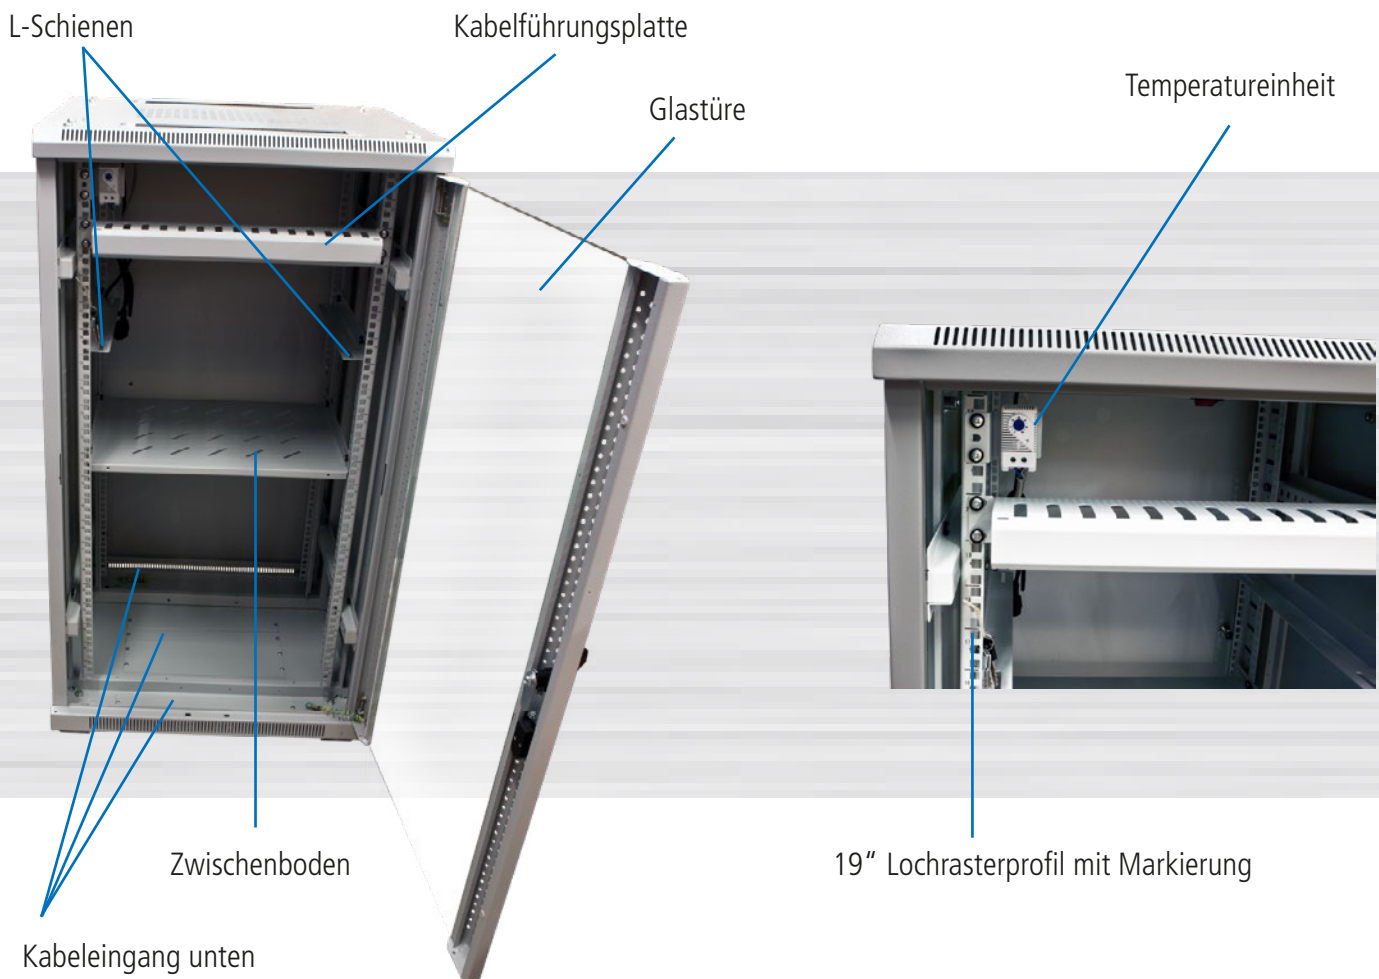

### Schrank mit 12/22/32/42HE

**Grundausrüstung:** Grundgestell

1x Glasfronttüre mit Schloss, 1x Rücktüre Vollblech mit Schloss  
2x Seitenteile abnehmbar mit Schloss, 4x Lochrasterprofile 19" (Vorder-/Rückseite)  
20x Käfigmuttern mit Schrauben, 1x paar L-Winkel, 1x Zwischenboden  
1x Kabelführungsplatte mit Abdeckung, 4x Nivellier Füße, Lüfter mit Thermostat  
1x Rollenset

**Farbe:** Lichtgrau ähnlich RAL7035

**Besonderheiten:** Schrank aufgebaut (komplett zerlegbar)  
Nivellier Füße (H20-70mm)  
Türen umbaubar (links/rechts) mit Erdungskabel  
19" Lochrasterprofile verstellbar (vorne und hinten) mit Einteilung der Höheneinheiten  
L-Winkel (Nutzbreite 450mm)  
Zwischenboden (Nutzbreite 450mm)  
Kabelführungsplatte waagrecht mit Abdeckung H44/B482/T68mm  
Lüfter mit Thermostat 220V mit Kabel  
Erdungsbolzen M6  
Kabeleingang oben (vorne/hinten) mit Bürstenleiste und unten (vorne/mittig/hinten)  
ohne Sockel (empfehlenswert)

Erdungsverbindung Türe

Seitenteil abnehmbar

Rücktüre Vollblech

Kabeleingang oben

Lüftereinheit

Model number	Dimensions		
	Width (D)	Depth (D)	Height (D)
ALL-SNB6612BDGrau	600	600	721.5
ALL-SNB6812BDGrau	600	800	721.5
ALL-SNB6112BDGrau	600	1000	721.5
ALL-SNB6622BDGrau	600	600	1166
ALL-SNB6822BDGrau	600	800	1166
ALL-SNB6922BDGrau	600	900	1166
ALL-SNB6122BDGrau	600	1000	1166
ALL-SNB61222BDGrau	600	1200	1166
ALL-SNB8822BDGrau	800	800	1166
ALL-SNB8922BDGrau	800	900	1166
ALL-SNB8122BDGrau	800	1000	1166
ALL-SNB81222BDGrau	800	1200	1166
ALL-SNB6632BDGrau	600	600	1610.5
ALL-SNB6832BDGrau	600	800	1610.5
ALL-SNB6932BDGrau	600	900	1610.5
ALL-SNB6132BDGrau	600	1000	1610.5
ALL-SNB8832BDGrau	800	800	1610.5
ALL-SNB8932BDGrau	800	900	1610.5
ALL-SNB8132BDGrau	800	1000	1610.5
ALL-SNB6642BDGrau	600	600	2055
ALL-SNB6842BDGrau	600	800	2055
ALL-SNB6942BDGrau	600	900	2055
ALL-SNB6142BDGrau	600	1000	2055
ALL-SNB61242BDGrau	600	1200	2055
ALL-SNB8842BDGrau	800	800	2055
ALL-SNB8942BDGrau	800	900	2055
ALL-SNB8142BDGrau	800	1000	2055
ALL-SNB81242BDGrau	800	1200	2055