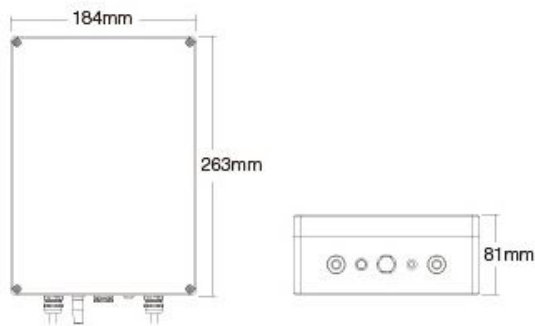

Merkmal	Wert
Schutzklasse:	IP66
Volt:	24
Gewicht:	3 Kg
Garantie:	24.00 Monate

Weitere Bilder