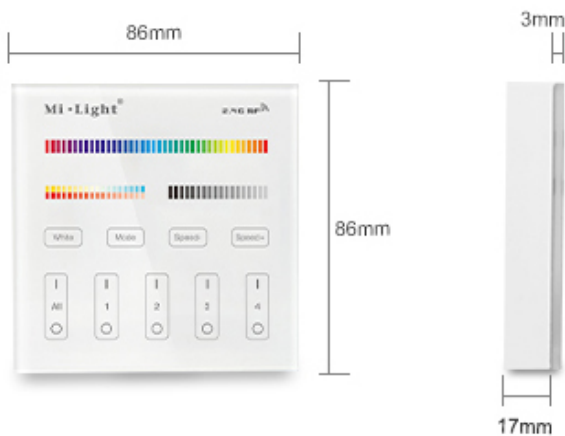

Weitere Bilder