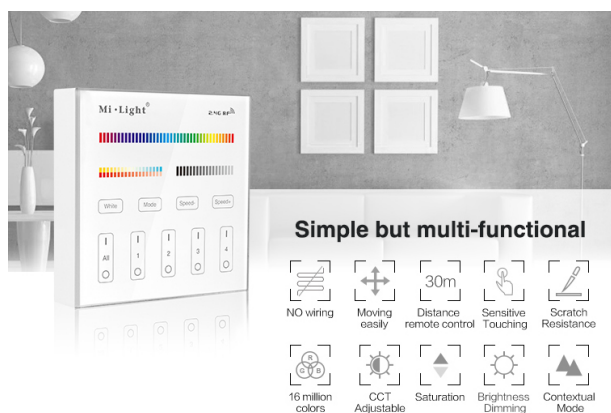

Zubehör

Art.-Nr.	Name
147689	Batterien Micro AAA 1,5V *Duracell* Industrial 10er Pack
147946	Synergy 21 LED Panel Rund 6W RGB-WW mit Funk und WLAN *Milight/Miboxer*
147979	Synergy 21 LED Panel Rund 12W RGB-WW mit Funk und WLAN *Milight/Miboxer*
147980	Synergy 21 LED Panel Rund 15W RGB-WW mit Funk und WLAN IP54 *Milight/Miboxer*
148008	Synergy 21 LED Garten Lampe 9W RGB-WW mit Funk und WLAN IP65 24V *Milight/Miboxer*
148013	Synergy 21 LED Flächenstrahler 10W RGB-WW (RGB-CCT) IP65 24V *Milight/Miboxer*
148015	Synergy 21 LED Flächenstrahler 10W RGB-WW (RGB-CCT) IP65 230V *Milight/Miboxer*
148017	Synergy 21 LED Flächenstrahler 20W RGB-WW (RGB-CCT) IP65 230V *Milight/Miboxer*
148018	Synergy 21 LED Flächenstrahler 30W RGB-WW (RGB-CCT) IP65 230V *Milight/Miboxer*
148113	Synergy 21 LED Flächenstrahler 50W RGB-WW (RGB-CCT) IP65 230V *Milight/Miboxer*