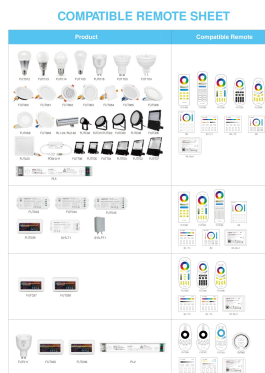

Zubehör

Art.-Nr.	Name
147689	Batterien Micro AAA 1,5V *Duracell* Industrial 10er Pack
147946	Synergy 21 LED Panel Rund 6W RGB-WW mit Funk und WLAN *Milight/Miboxer*
147979	Synergy 21 LED Panel Rund 12W RGB-WW mit Funk und WLAN *Milight/Miboxer*
147980	Synergy 21 LED Panel Rund 15W RGB-WW mit Funk und WLAN IP54 *Milight/Miboxer*
148008	Synergy 21 LED Garten Lampe 9W RGB-WW mit Funk und WLAN IP65 24V *Milight/Miboxer*
148013	Synergy 21 LED Flächenstrahler 10W RGB-WW (RGB-CCT) IP65 24V *Milight/Miboxer*
148015	Synergy 21 LED Flächenstrahler 10W RGB-WW (RGB-CCT) IP65 230V *Milight/Miboxer*
148017	Synergy 21 LED Flächenstrahler 20W RGB-WW (RGB-CCT) IP65 230V *Milight/Miboxer*
148018	Synergy 21 LED Flächenstrahler 30W RGB-WW (RGB-CCT) IP65 230V *Milight/Miboxer*
148113	Synergy 21 LED Flächenstrahler 50W RGB-WW (RGB-CCT) IP65 230V *Milight/Miboxer*