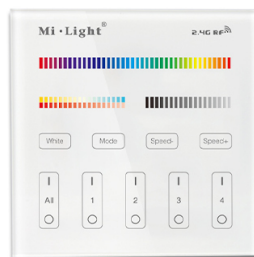

9 color changing modes