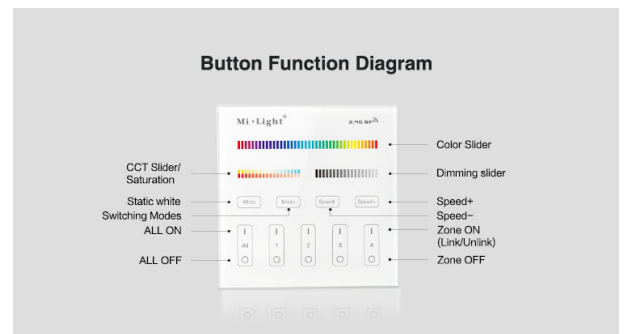

Weitere Bilder