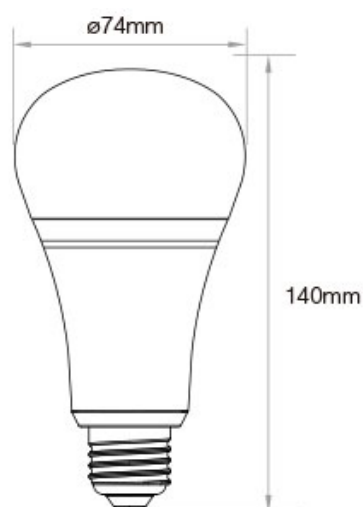

Merkmal	Wert
Abstrahlwinkel:	220
CRI:	80
Dimmbar:	Ja
Lichtfarbe:	RGB-WW
Lichtfarbe in Kelvin:	2700~6500
Lumen:	1100
Socket:	E27
Volt:	230
Gewicht:	0.1 Kg

Weitere Bilder