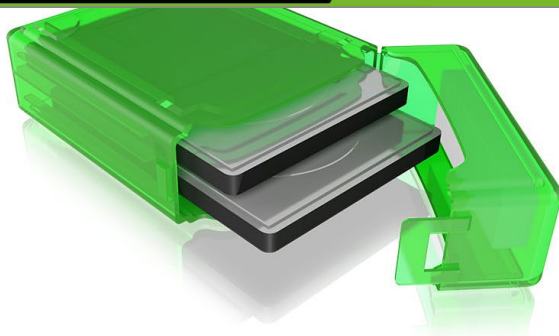

ICY BOX IB-AC6025-3

Schutzgehäuse Set für je 2x 2,5" SSD/HDD

Haupteigenschaften

- Drei Schutzgehäuse für je zwei 2,5" SSDs/Festplatten
- Drei unterschiedliche Farben
- Sturzschutz
- Staubschutz
- Spritzwasserschutz
- Stapelbar

Verpackungsinhalt

3x Schutzbox, 1x Schnellinstallationsanleitung

3 in 1

Schützen Sie Ihre Daten und Backups sinnvoll und nachhaltig! Mit diesen drei Schutzboxen für je zwei 2,5" SSDs oder Festplatten sind Ihre wertvollen Daten nun vor Sturz, Staub und Spritzwasser geschützt. Das Schutzbox-Set besteht aus drei verschiedenen Farben. Ob weiß, grau oder grün, nun können Sie Ihre verschiedenen Festplatten gut unterscheiden und greifen immer richtig zu.

Technische Daten

Modell	IB-AC6025-3
Artikel Nr.	60749
EAN-Code	4250078170860
Marke	ICY BOX
Farbe	Weiß, grau, grün
Material	Kunststoff
Festplattengröße	2,5"
Festplattenhöhe	Bis zu 12,5 mm

ICY BOX **IB-AC6025-3** Schutzgehäuse Set für je 2x 2,5" SSD/HDD

2 in 1

In jeder der drei Schutzboxen finden je zwei 2,5" SSDs oder Festplatten Platz. Das ist nicht nur platzsparend sondern sorgt auch für Ordnung.

Rundumschutz

Schützen Sie Ihre Daten bei Lagerung oder während des Transports vor Staub-, Sturz- und Spritzwasserschäden. Ein einfacher Schutz mit großer Wirkung!