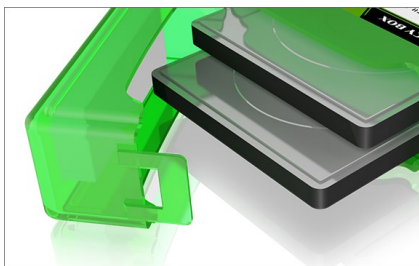

ICY BOX IB-AC6025-3

Schutzgehäuse Set für je 2x 2,5" SSD/HDD

Haupteigenschaften

- Drei Schutzgehäuse für je zwei 2,5" SSDs/Festplatten
- Drei unterschiedliche Farben
- Sturzschutz
- Staubschutz
- Spritzwasserschutz
- Stapelbar

Verpackungsinhalt

3x Schutzbox, 1x Schnellinstallationsanleitung

3 in 1

Schützen Sie Ihre Daten und Backups sinnvoll und nachhaltig! Mit diesen drei Schutzboxen für je zwei 2,5" SSDs oder Festplatten sind Ihre wertvollen Daten nun vor Sturz, Staub und Spritzwasser geschützt. Das Schutzbox-Set besteht aus drei verschiedenen Farben. Ob weiß, grau oder grün, nun können Sie Ihre verschiedenen Festplatten gut unterscheiden und greifen immer richtig zu.

Technische Daten

Modell	IB-AC6025-3
Artikel Nr.	60749
EAN-Code	4250078170860
Marke	ICY BOX
Farbe	Weiß, grau, grün
Material	Kunststoff
Festplattengröße	2,5"
Festplattenhöhe	Bis zu 12,5 mm

ICY BOX **IB-AC6025-3** Schutzgehäuse Set für je 2x 2,5" SSD/HDD

2 in 1

In jeder der drei Schutzboxen finden je zwei 2,5" SSDs oder Festplatten Platz. Das ist nicht nur platzsparend sondern sorgt auch für Ordnung.

Rundumschutz

Schützen Sie Ihre Daten bei Lagerung oder während des Transports vor Staub-, Sturz- und Spritzwasserschäden. Ein einfacher Schutz mit großer Wirkung!