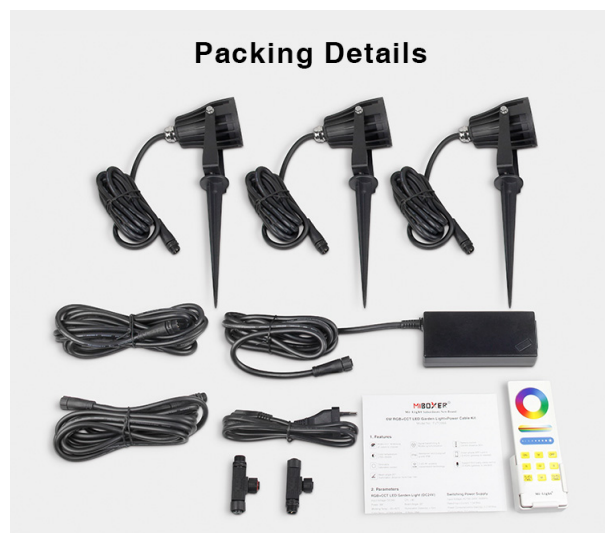

Se puede controlar con un mando a distancia inalámbrico y/o un controlador WLAN para iOS y Android, ambos disponibles por separado, ver accesorios.

Contenido del pack: 3 Focos LED (FUTC08), Fuente de alimentación, Mando a distancia, Cable de conexión

Foco:

- Nombre del producto: 6W RGB+CCT Smart LED Garden Lamp(DC24V)
- Modelo: FUTC08
- Potencia: 6W
- Voltaje de entrada: DC24V
- Temperatura de funcionamiento: -20-45°C
- CCT: 2700K~6500K
- Flujo luminoso: 550LM
- Eficiencia lumínica: 90LM/W
- CRI:Ra >80
- Vida útil: 50.000 horas
- Ángulo de enfoque: 25°
- Distancia de iluminación: >10m
- Clase de protección: IP66
- RF: 2.4GHz
- Potencia de transmisión: 6dBm
- Distancia de control: 30m

Atributos

Atributo	Valor
Abstrahlwinkel:	25
Dimmbar:	Ja
Lichtfarbe:	RGB-WW
Lichtfarbe in Kelvin:	2700~6500
Lumen:	550
Schutzklasse:	IP65
Volt:	24
Peso:	2 Kg

Imágenes adicionales

COMPATIBLE REMOTE SHEET

Product	Compatible Remote