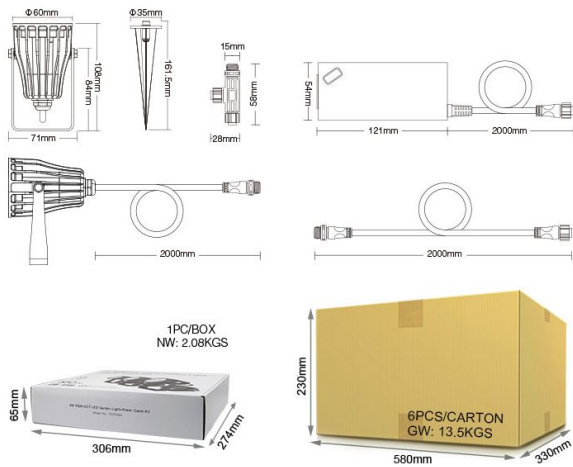

Foco:

- Nombre del producto: 6W RGB+CCT Smart LED Garden Lamp(DC24V)
- Modelo: FUTC08
- Potencia: 6W
- Voltaje de entrada: DC24V
- Temperatura de funcionamiento: -20-45°C
- CCT: 2700K~6500K
- Flujo luminoso: 550LM
- Eficiencia lumínica: 90LM/W
- CRI:Ra >80
- Vida útil: 50.000 horas
- Ángulo de enfoque: 25°
- Distancia de iluminación: >10m
- Clase de protección: IP66
- RF: 2.4GHz
- Potencia de transmisión: 6dBm
- Distancia de control: 30m

Atributos

Atributo	Valor
Abstrahlwinkel:	25
Dimmbar:	Ja
Lichtfarbe:	RGB-WW
Lichtfarbe in Kelvin:	2700~6500
Lumen:	550
Schutzklasse:	IP65
Volt:	24
Peso:	2 Kg

Imágenes adicionales

COMPATIBLE REMOTE SHEET

Product	Compatible Remote