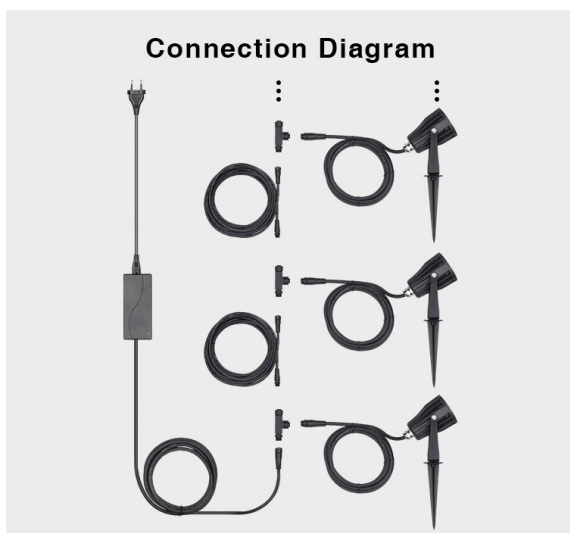

Se puede controlar con un mando a distancia inalámbrico y/o un controlador WLAN para iOS y Android, ambos disponibles por separado, ver accesorios.

Contenido del pack: 3 Focos LED (FUTC08), Fuente de alimentación, Mando a distancia, Cable de conexión

Foco:

- Nombre del producto: 6W RGB+CCT Smart LED Garden Lamp(DC24V)
- Modelo: FUTC08
- Potencia: 6W
- Voltaje de entrada: DC24V
- Temperatura de funcionamiento: -20-45°C
- CCT: 2700K~6500K
- Flujo luminoso: 550LM
- Eficiencia lumínica: 90LM/W
- CRI:Ra >80
- Vida útil: 50.000 horas
- Ángulo de enfoque: 25°
- Distancia de iluminación: >10m
- Clase de protección: IP66
- RF: 2.4GHz
- Potencia de transmisión: 6dBm
- Distancia de control: 30m

Atributos

Atributo	Valor
Abstrahlwinkel:	25
Dimmbar:	Ja
Lichtfarbe:	RGB-WW
Lichtfarbe in Kelvin:	2700~6500
Lumen:	550
Schutzklasse:	IP65
Volt:	24
Peso:	2 Kg

Imágenes adicionales

COMPATIBLE REMOTE SHEET

Product	Compatible Remote