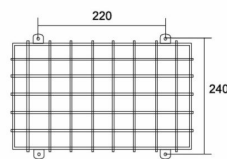

Synergy 21 LED Rettungszeichenleuchte - Scheibenleuchte Ballschutzkorb

Maße: 320x220x120 mm
Farbe: weiß

LED Leuchte aus Vollkunststoff im schlanken Design einer Scheibenleuchte

Gehäuse: Kunststoff weiß

Piktogramm: Gem. DIN EN 1838 und DIN 4844 T2 (Piktogramm-Satz 4-fach inklusive)

Schaltungsart: Bereitschaftsschaltung (BS), Dauerschaltung (DS)

Erkennungsreichweite: 24m

Motageart: WM, DM, WA, PM, SM

Abmessungen: 250x174x34 mm

Leuchtmittel: 2W LED

Ballschutzkorb für Synergy 21 LED Rettungszeichenleuchte - Scheibenleuchte