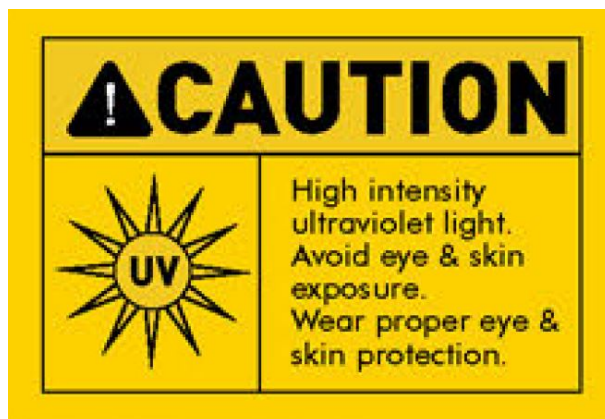

Application