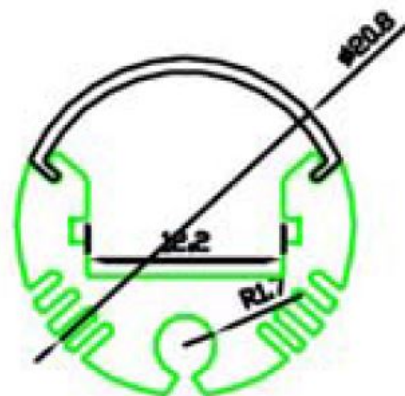

Synergy 21 ALU008 Perfil de Aluminio, 2m

- Referencia del fabricante: S21-LED-PR20111

Atributos

Atributo	Valor
LED Streifen Profile:	12.20
Peso:	0.2 Kg
Garantía:	24.00 Meses

Imágenes adicionales

Accesorios

Número de artículo	Denominación
125298	Synergy 21 ALU008 Difusor PMMA opal, 2m
125299	Synergy 21 ALU008 Difusor PMMA semi-transparente
125271	Synergy 21 ALU008 Pivote con cable de acero, 2m
125270	Synergy 21 ALU008 Tapa Final
125297	Synergy 21 ALU008 Tapa Final con pivote
125272	Synergy 21 ALU008 Clip de fijación
94056	Synergy 21 Tira LED Flex DC12V/48W, blanco cálido, 5m
94180	Synergy 21 Tira LED Flex DC12V/72W, blanco cálido, 5m
122616	Synergy 21 LED Flex Strip warmweiß DC12V 72W IP20 CRI>90
101347	Synergy 21 Tira LED Flex DC12V/99W, blanco cálido, 5m
85857	Synergy 21 Tira LED Flex DC24V/48W, blanco cálido, 5m
122617	Synergy 21 Tira 12V/72W, blanco cálido, Ra90
101348	Synergy 21 Tira LED Flex DC24V/99W, blanco neutro, 5m
100866	Synergy 21 Tira LED Flex DC12V/48W, blanco neutro, 5m
97354	Synergy 21 Tira LED Flex DC12V/72W, blanco neutro, 5m
122614	Synergy 21 Tira Flex DC12V/72W, blanco neutro, 5m Ra>90

Número de artículo	Denominación
101346	Synergy 21 Tira LED Flex DC12V/99W, blanco neutro, 5m
100869	Synergy 21 Tira LED Flex DC24V/48W, blanco neutro, 5m
100971	Synergy 21 Tira LED Flex DC24V/72W, blanco neutro, 5m
101349	Synergy 21 Tira LED Flex DC24V/99W, blanco cálido, 5m