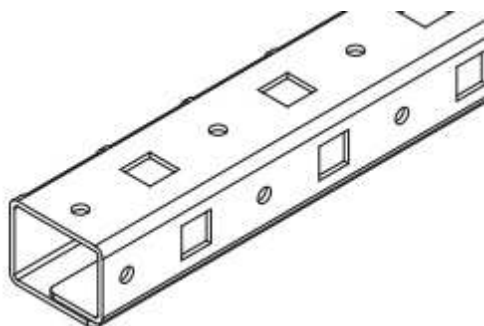

**Datenschränke, Garderobenschränke**

## **Erhöhung der Tragkraft von 1200 kg auf 1500 kg**

### **Verstärkungselement für Erhöhung der Tragkraft auf 1500 kg**

<b>Typ</b>	<b>Verteilerhöhe (HE)</b>	<b>Gewicht brutto (kg)</b>	<b>Gewicht netto (kg)</b>
<b>RAX-VR-T37-X1</b>	37	6,3	6,2
<b>RAX-VR-T42-X1</b>	42	7,1	7,0
<b>RAX-VR-T45-X1</b>	45	7,7	7,6
<b>RAX-VR-T47-X1</b>	47	8,0	7,9