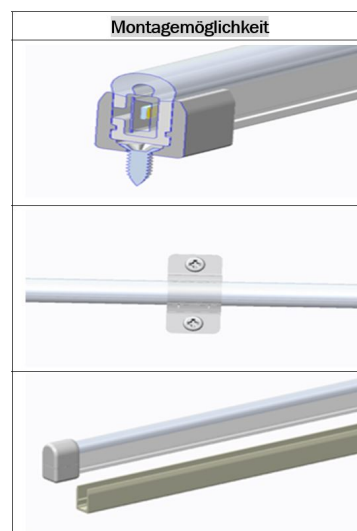

- Largo: 5m
- Voltaje: 24V,
- Potencia: 14W/m, 70W ±10%
- CCT: 3000K, CRI>80
- Flujo luminoso: 600lm/m, Total: 3000lm ±10%
- Ángulo de enfoque: 120°
- Protección: IP40
- Número de LEDs: 120/m, SMD3014
- Dimensiones: 5000*10*20 mm
- Temperatura de funcionamiento: -20°C hasta +45°C
- Clase de eficiencia energética: B
- kWh/1000h: 77

Atributos

Atributo	Valor
Abstrahlwinkel:	120

Atributo	Valor
Ampere:	2.90
CC oder CV:	CV
CRI:	>80
Dimmbar:	abhängig vom Netzteil
Länge:	5
LED Strip Klebeband:	nein
LED Strip Breite:	10
LED Strip Höhe:	20
LED Strip kürzbar:	50
LED Strip Länge:	5000
Lichtfabe in Kelvin:	4500
Lichtfarbe:	neutralweiß
Lichtfarbe in Kelvin:	4500
Lichtfarbe Name:	neutralweiß
Lumen:	3000
Schutzklasse:	IP65
Volt:	24
Peso:	0.5 Kg
Garantía:	60.00 Meses

Imágenes adicionales

Accesorios

Número de artículo	Denominación
153195	Synergy 21 LED Flex Strip NEON SB zub. Anschluss gerade
153201	Synergy 21 LED Flex Strip NEON SB zub. Klammer
153203	Synergy 21 Carril para LED Flex Strip NEON
153204	Synergy 21 LED Flex Strip NEON SB + TB zub. Anschlusskabel
138411	Osram Element Alimentación 24V/90W
125198	Mean Well LPV-150-24 Alimentación 24V/150W IP67
93682	Mean Well HLG-150H-24 Alimentación 24V/150W IP65 Regulable
156668	Osram Alimentación 24V/250W IP67
98273	Synergy 21 LED Flex Strip zub. Testklemmen für Single Color
181661	Mean Well WPD-06 Dimmer EnOcean wireless PWM