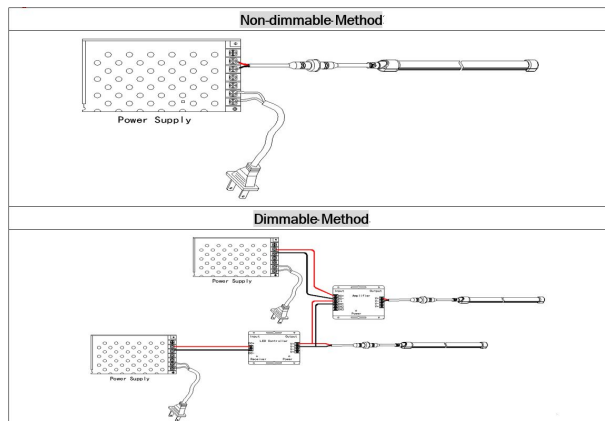

- Largo: 5m
- Voltaje: 24V,
- Potencia: 14W/m, 70W ±10%
- CCT: 3000K, CRI>80
- Flujo luminoso: 600lm/m, Total: 3000lm ±10%
- Ángulo de enfoque: 120°
- Protección: IP40
- Número de LEDs: 120/m, SMD3014
- Dimensiones: 5000*10*20 mm
- Temperatura de funcionamiento: -20°C hasta +45°C
- Clase de eficiencia energética: B
- kWh/1000h: 77

Atributos

Atributo	Valor
Abstrahlwinkel:	120

Atributo	Valor
Ampere:	2.90
CC oder CV:	CV
CRI:	>80
Dimmbar:	abhängig vom Netzteil
Länge:	5
LED Strip Klebeband:	nein
LED Strip Breite:	10
LED Strip Höhe:	20
LED Strip kürzbar:	50
LED Strip Länge:	5000
Lichtfabe in Kelvin:	4500
Lichtfarbe:	neutralweiß
Lichtfarbe in Kelvin:	4500
Lichtfarbe Name:	neutralweiß
Lumen:	3000
Schutzklasse:	IP65
Volt:	24
Peso:	0.5 Kg
Garantía:	60.00 Meses

Imágenes adicionales

Accesorios

Número de artículo	Denominación
153195	Synergy 21 LED Flex Strip NEON SB zub. Anschluss gerade
153201	Synergy 21 LED Flex Strip NEON SB zub. Klammer
153203	Synergy 21 Carril para LED Flex Strip NEON
153204	Synergy 21 LED Flex Strip NEON SB + TB zub. Anschlusskabel
138411	Osram Element Alimentación 24V/90W
125198	Mean Well LPV-150-24 Alimentación 24V/150W IP67
93682	Mean Well HLG-150H-24 Alimentación 24V/150W IP65 Regulable
156668	Osram Alimentación 24V/250W IP67
98273	Synergy 21 LED Flex Strip zub. Testklemmen für Single Color
181661	Mean Well WPD-06 Dimmer EnOcean wireless PWM