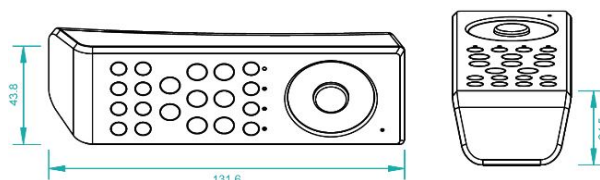

Synergy 21 LED Controller EOS 05 Handsender RGBW 4

RGB/RGB-W 8-Zonen Fernbedienung
nur passend für Controller der EOS 05 Serie
103504, 111315, 112694, 113466, 116291, 116292

Intuitive RGB Farbwahl durch Farbrad frei wählbar.
Einzelfarben dimmbar (8 Stufig)
10 Farbprogramme (vorgegeben)
16 Programmgeschwindigkeiten wählbar (4 sek. -256 sek.)
Bis zu 8 Szenen mit jeweils 5 Farben oder Programmen
Mit Statusspeicher bei Stromausfall
Empfang bis zu 15 Meter Entfernung

Betriebstemperatur: -10°C - +60°C
Maße: 60*115*13mm

Merkmale

Merkmal	Wert
Betriebstemperatur:	-10 bis +60
Dimmbar:	ja
Gewicht:	0.1 Kg

Merkmal	Wert
Garantie:	24.00 Monate

Weitere Bilder

Zubehör

Art.-Nr.	Name
111315	Synergy 21 LED Controller EOS 05 4-Kanal Controller + CC700
112597	Synergy 21 LED Controller EOS 05 4-Kanal Repeater
112694	Synergy 21 LED Controller EOS 05 4-Kanal Controller + High Power
113466	Synergy 21 LED Controller EOS 05 4-Kanal Controller + Hutschiene
116292	Synergy 21 LED Controller EOS 05 4-Kanal Controller + CC500
122483	Synergy 21 LED Controller EOS 05 4-Kanal Controller + IP66
125227	Synergy 21 LED Controller EOS 05 1-Kanal single color Controller+Netzteil CC 200-1500mA 50W
125237	Synergy 21 LED Controller EOS 05 1-Kanal single color Controller 0-10V
131267	Synergy 21 LED Controller EOS 05 AC - Triac
132052	Synergy 21 LED Controller EOS 05 2-Kanal Controller+Netzteil CC dual white (CCT) 50W
135638	Synergy 21 LED Controller EOS 05 1-Kanal single color Controller+Netzteil CV - 24V/50W