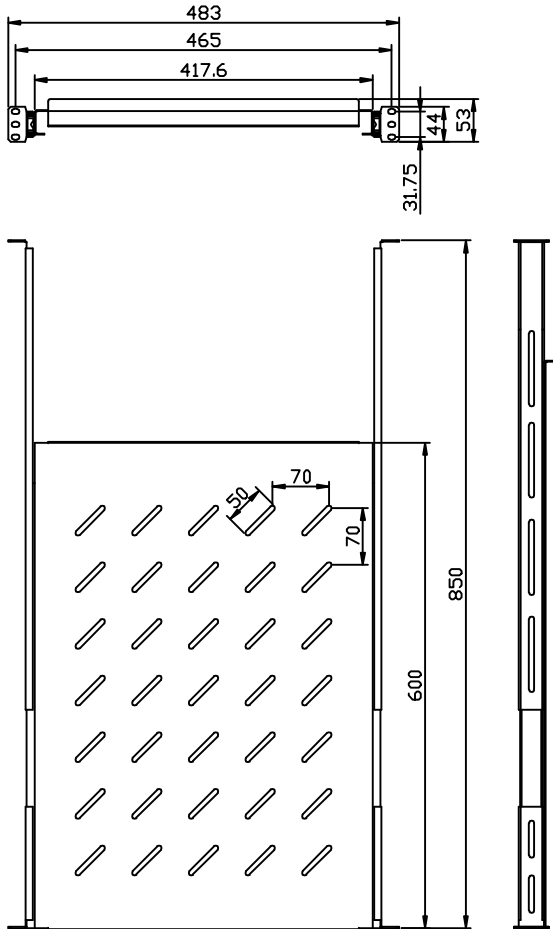

ALL-S0002109

ALL-S0002167