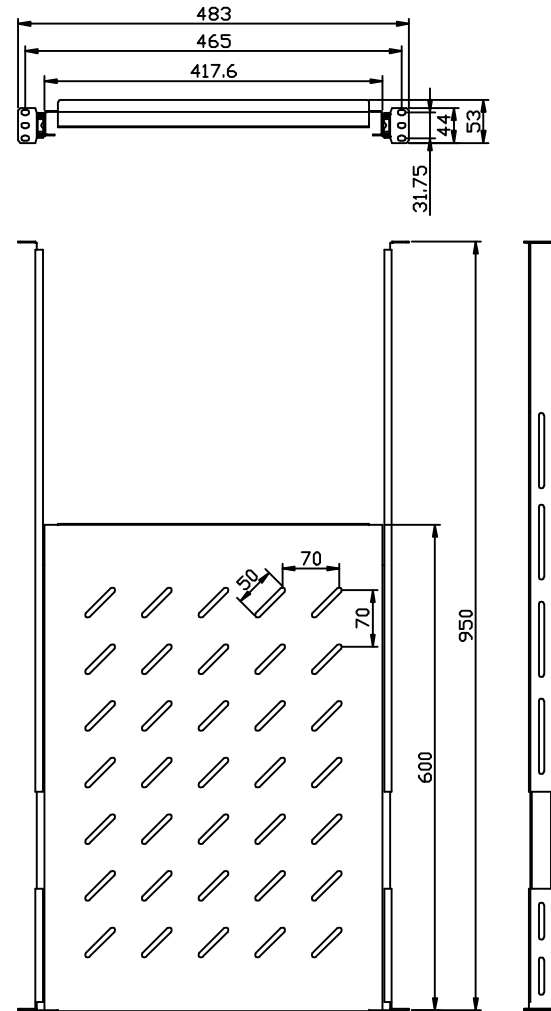

ALL-S0002199

ALL-S0002168