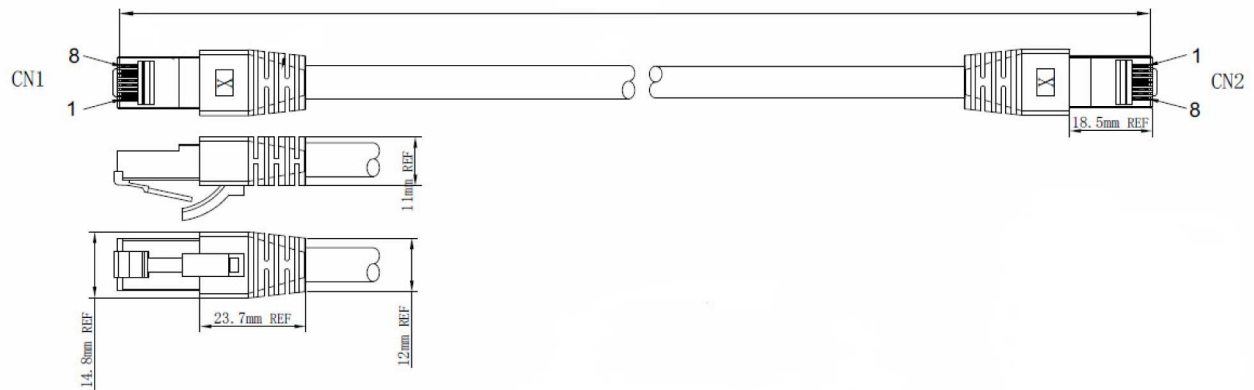

DATENBLATT

RJ45 Patchkabel S/FTP, Cat.8.1, BC, grau

Abbildungen

Ähnlicher Artikel

K5528SW.1	RJ45 Patchkabel S/FTP, Cat.8.1, BC, schwarz
K5528GE.1	RJ45 Patchkabel S/FTP, Cat.8.1, BC, gelb
K5528GN.1	RJ45 Patchkabel S/FTP, Cat.8.1, BC, grün
K5528RT.1	RJ45 Patchkabel S/FTP, Cat.8.1, BC, rot
K5528BL.1	RJ45 Patchkabel S/FTP, Cat.8.1, BC, blau