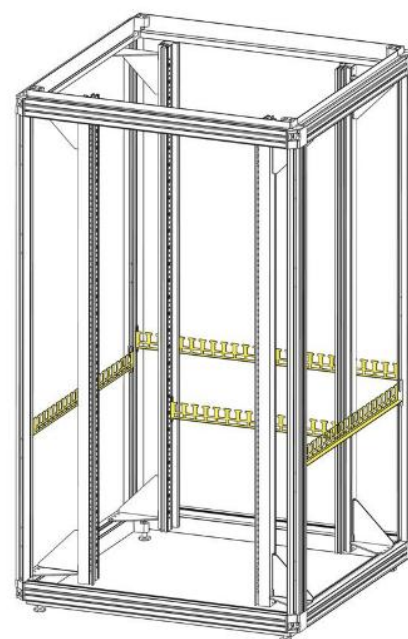

Kabelmanagement Kabelführungsstrebe, Satz

Kabelführungsstrebe, Satz						Bestellnummer
Breite	Tiefe	Länge	Ausführung	für Schranktyp	Verpackungseinheit	
[mm]	[mm]	[mm]			t	
-	600	455	Pos. 1	miracel	4 Stück	05.040.200.9
-	800	655	Pos. 1	miracel	4 Stück	05.040.201.9
-	900	755	Pos. 1	miracel	4 Stück	05.040.202.9
-	1000	855	Pos. 1	miracel	4 Stück	05.040.203.9
-	1200	1055	Pos. 1	miracel	4 Stück	05.040.205.9
600	-	534	Pos. 2	Miracel / Smaract	4 Stück	05.040.213.9
800	-	734	Pos. 2	Miracel / Smaract	4 Stück	05.040.214.9
19"	-	468	Pos. 3	Miracel / Smaract / DoubleProRack	4 Stück	05.040.215.9

- zur Befestigung am miracel/smaract Grundgestell und am 19"Profil
- zum Kabelabfang mittels Klettband, Kabelbindern
- zur geordneten Kabelführung im Schrank
- zur universellen Befestigungsmöglichkeit mittels Käfigmutter (alle Masse realisierbar, da Käfigmutter flexibel)

Material / Oberfläche

- Stahlblech 1,5 mm, verzinkt

Lieferumfang

4 Kabelführungsstreben
Montagematerial

Lieferzustand

- satzweise

Kabelmanagement Kabelführungsstrebe, Satz

Hinweis