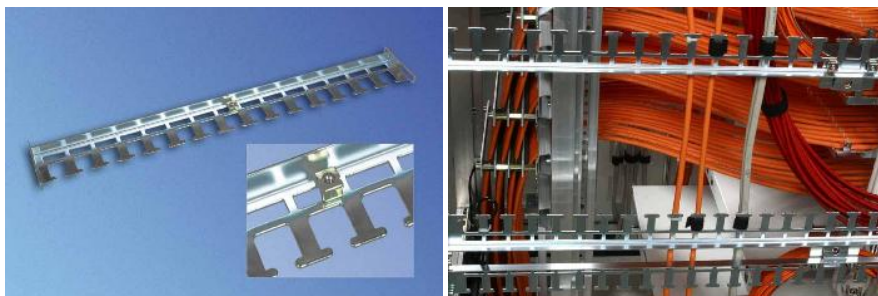

Kabelmanagement Kabelführungsstrebe, Satz

Kabelführungsstrebe, Satz						Bestellnummer
Breite	Tiefe	Länge	Ausführung	für Schranktyp	Verpackungseinheit	
[mm]	[mm]	[mm]			t	
-	600	455	Pos. 1	miracel	4 Stück	05.040.200.9
-	800	655	Pos. 1	miracel	4 Stück	05.040.201.9
-	900	755	Pos. 1	miracel	4 Stück	05.040.202.9
-	1000	855	Pos. 1	miracel	4 Stück	05.040.203.9
-	1200	1055	Pos. 1	miracel	4 Stück	05.040.205.9
600	-	534	Pos. 2	Miracel / Smaract	4 Stück	05.040.213.9
800	-	734	Pos. 2	Miracel / Smaract	4 Stück	05.040.214.9
19"	-	468	Pos. 3	Miracel / Smaract / DoubleProRack	4 Stück	05.040.215.9

- zur Befestigung am miracel/smaract Grundgestell und am 19"Profil
- zum Kabelabfang mittels Klettband, Kabelbindern
- zur geordneten Kabelführung im Schrank
- zur universellen Befestigungsmöglichkeit mittels Käfigmutter (alle Masse realisierbar, da Käfigmutter flexibel)

Material / Oberfläche

- Stahlblech 1,5 mm, verzinkt

Lieferumfang

4 Kabelführungsstreben
Montagematerial

Lieferzustand

- satzweise

Kabelmanagement Kabelführungsstrebe, Satz

Hinweis