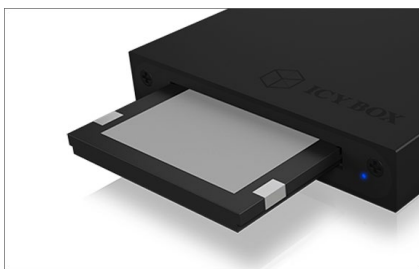

ICY BOX IB-CR402-C31

Externer USB 3.1 (Gen 2) Type-C™ CFAST 2.0 Kartenleser

Haupteigenschaften

- Aus hochwertigem Aluminium gefertigt
- Anschluss zum Hostcomputer USB 3.1 (Gen 2) Type-C™ / -A, bis zu 10 Gbit/s
- Unterstützt CFAST 2.0 / Cfast 1.1 / CFAST 1.0 Speicherkarten, bis zu 6 Gbit/s
- Abwärtskompatibel zu USB 3.0 und USB 2.0
- LED für Betrieb und Zugriff
- Unterstützt Windows® und macOS®

Verpackungsinhalt

1x IB-CR402-C31, 1x Type-C™ zu Type-C™ Kabel,
1x Type-C™ zu Type-A Kabel, 1x Transportbeutel, 1x Kabelbinder,
1x Schnellinstallationsanleitung

Entwickelt für Profis

Das Füllen einer Lücke, die gefüllt werden musste! Der erste CFAST 2.0 Kartenleser von ICY BOX. Die IB-CR402-C31 wurde entwickelt, um die hochauflösenden Dateien, die von CFAST kompatiblen Kameras ausgegeben werden, mit bemerkenswerten Übertragungsraten zu verarbeiten und mit den Profis, die sie verwenden, Schritt halten zu können.

Technische Daten

Modell	IB-CR402-C31
Artikel Nr.	60515
EAN Code	4250078168973
Marke	ICY BOX
Farbe	Schwarz
Material	Aluminium
USB Anschlüsse	1x USB 3.1 (Gen 2) Type-C™

Kartenschacht	CFAST 2.0 (SATA III)
Übertragungsrate	Bis zu 6 Gbit/s
Stromverbindung	Stromversorgung über USB
Plug & Play	Ja
Betriebssystem	Windows®, macOS®

ICY BOX **IB-CR402-C31** Externer USB 3.1 (Gen 2) Type-C™ CFAST 2.0 Kartenleser

Der neue Standard

USB Type-C™ Anschlüsse haben zwei entscheidende Vorteile gegenüber den vorhandenen Formen. Sie sind kleiner und damit wie geschaffen für schmale Laptops und mobile Geräte und es ist nicht mehr nötig, den Stecker in einer bestimmten Ausrichtung einzustecken. Er wird immer passen und dem Anwender dadurch viele kleine Aufreger ersparen.