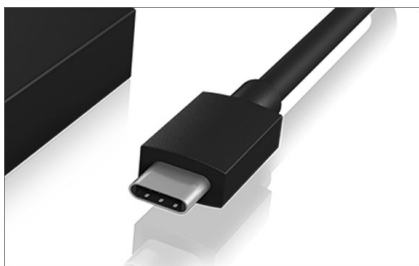

ICY BOX IB-CR402-C31

Externer USB 3.1 (Gen 2) Type-C™ CFAST 2.0 Kartenleser

Haupteigenschaften

- Aus hochwertigem Aluminium gefertigt
- Anschluss zum Hostcomputer USB 3.1 (Gen 2) Type-C™ / -A, bis zu 10 Gbit/s
- Unterstützt CFAST 2.0 / Cfast 1.1 / CFAST 1.0 Speicherkarten, bis zu 6 Gbit/s
- Abwärtskompatibel zu USB 3.0 und USB 2.0
- LED für Betrieb und Zugriff
- Unterstützt Windows® und macOS®

Verpackungsinhalt

1x IB-CR402-C31, 1x Type-C™ zu Type-C™ Kabel,
1x Type-C™ zu Type-A Kabel, 1x Transportbeutel, 1x Kabelbinder,
1x Schnellinstallationsanleitung

Entwickelt für Profis

Das Füllen einer Lücke, die gefüllt werden musste! Der erste CFAST 2.0 Kartenleser von ICY BOX. Die IB-CR402-C31 wurde entwickelt, um die hochauflösenden Dateien, die von CFAST kompatiblen Kameras ausgegeben werden, mit bemerkenswerten Übertragungsraten zu verarbeiten und mit den Profis, die sie verwenden, Schritt halten zu können.

Technische Daten

Modell	IB-CR402-C31
Artikel Nr.	60515
EAN Code	4250078168973
Marke	ICY BOX
Farbe	Schwarz
Material	Aluminium
USB Anschlüsse	1x USB 3.1 (Gen 2) Type-C™

Kartenschacht	CFAST 2.0 (SATA III)
Übertragungsrate	Bis zu 6 Gbit/s
Stromverbindung	Stromversorgung über USB
Plug & Play	Ja
Betriebssystem	Windows®, macOS®

ICY BOX **IB-CR402-C31** Externer USB 3.1 (Gen 2) Type-C™ CFAST 2.0 Kartenleser

Der neue Standard

USB Type-C™ Anschlüsse haben zwei entscheidende Vorteile gegenüber den vorhandenen Formen. Sie sind kleiner und damit wie geschaffen für schmale Laptops und mobile Geräte und es ist nicht mehr nötig, den Stecker in einer bestimmten Ausrichtung einzustecken. Er wird immer passen und dem Anwender dadurch viele kleine Aufreger ersparen.