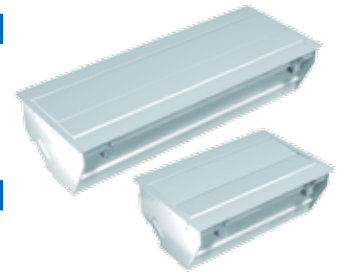

CONFERENCE mit Rahmen

- Seitenteile abgerundet, mit Möglichkeit zum bündigen Einbau in die Tischoberfläche
- Inkl. Schnellwechsel-Vorrichtung zum auswechseln der Steckdoseneinheit
- Inkl. Befestigungskralen und Montageanweisung mit Ausschnittmaßen

Artikelnr. | Ausführung

CONFERENCE Einbaurahmen, lang		Mondsteineisenglimmer
338.0200	· Außenmaße: ca. 466,1 x 182,4 mm, Einbaumaße: ca. 450,1 x 166,4 mm · Einbautiefe: 110 mm	

CONFERENCE Einbaurahmen, kurz		Mondsteineisenglimmer
338.0201	· Außenmaße: ca. 284,6 x 182,4 mm, Einbaumaße: ca. 268,6 x 166,4 mm · Einbautiefe: 110 mm	

CONFERENCE Einbaurahmen, lang		RAL9006, Silbergrau
338.0221	· Außenmaße: ca. 466,1 x 182,4 mm, Einbaumaße: ca. 450,1 x 166,4 mm · Einbautiefe: 110 mm	

CONFERENCE Einbaurahmen, kurz		RAL9006, Silbergrau
338.0219	· Außenmaße: ca. 284,6 x 182,4 mm, Einbaumaße: ca. 268,6 x 166,4 mm · Einbautiefe: 110 mm	

CONFERENCE Einbaurahmen, lang		Chromeffektlack
338.0212	· Außenmaße: ca. 466,1 x 182,4 mm, Einbaumaße: ca. 450,1 x 166,4 mm · Einbautiefe: 110 mm	

CONFERENCE Einbaurahmen, kurz		Chromeffektlack
338.0210	· Außenmaße: ca. 284,6 x 182,4 mm, Einbaumaße: ca. 268,6 x 166,4 mm · Einbautiefe: 110 mm	