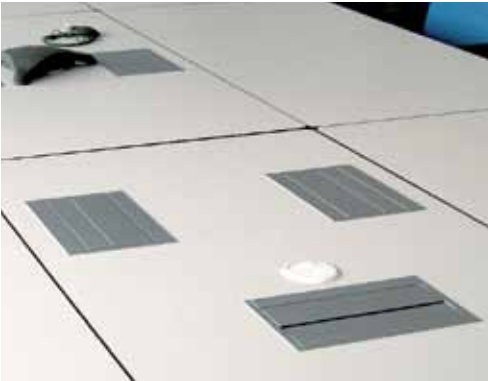

CONFERENCE

Design mit Niveau

CONFERENCE – so variabel wie es der Einsatz erfordert.

Ausschnittsmaße erhalten Sie in der Verpackung des Einbaurahmens, per E-Mail oder im Downloadbereich auf www.bachmann.com

Einfache Montage des Einbaurahmens

Die Montage des Einbaurahmens ist sehr einfach und kann mit üblichen Werkzeugen erfolgen. Ein rechteckiger Ausschnitt in der Tischplatte genügt.

Rahmenlos

Conference Untertischeinbaurahmen (rahmenlos) werden von der unteren Seite der Tischplatte montiert. Damit sind auf der Tischoberfläche nur die schwenkbaren Klappen sichtbar. Für die besondere Bearbeitung der Tischausschnitte stehen Ihnen im Lieferumfang entsprechende Zeichnungen zur Verfügung oder im Downloadbereich auf www.bachmann.com. Bei Bedarf lassen sich die Klappen mittels dem integrierten Bajonettverschluss aus dem Einbaurahmen entnehmen. Auf den Klappen kann somit, mittels Klebetechnik, auch ein entsprechendes Furnier von der Tischoberfläche aufgetragen werden (die Bearbeitung erfolgt nicht ab Werk).

Steckdoseneinheit einfach einklicken

Die Steckdoseneinheit muss separat vom Einbaurahmen bestellt werden. Sie wird werkzeuglos in den Einbaurahmen eingeklickt.

Die Austauschbarkeit der Steckdoseneinheit garantiert dem Nutzer langfristig Flexibilität und Zukunftssicherheit.

CONFERENCE mit Rahmen

- Seitenteile abgerundet, mit Möglichkeit zum bündigen Einbau in die Tischoberfläche
- Inkl. Schnellwechsel-Vorrichtung zum auswechseln der Steckdoseneinheit
- Inkl. Befestigungskralen und Montageanweisung mit Ausschnittmaßen