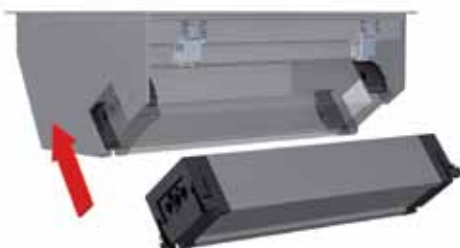

CONFERENCE

Design mit Niveau

CONFERENCE – so variabel wie es der Einsatz erfordert.

Ausschnittsmaße erhalten Sie in der Verpackung des Einbaurahmens, per E-Mail oder im Downloadbereich auf www.bachmann.com

Einfache Montage des Einbaurahmens

Die Montage des Einbaurahmens ist sehr einfach und kann mit üblichen Werkzeugen erfolgen. Ein rechteckiger Ausschnitt in der Tischplatte genügt.

Rahmenlos

Conference Untertischeinbaurahmen (rahmenlos) werden von der unteren Seite der Tischplatte montiert. Damit sind auf der Tischoberfläche nur die schwenkbaren Klappen sichtbar. Für die besondere Bearbeitung der Tischausschnitte stehen Ihnen im Lieferumfang entsprechende Zeichnungen zur Verfügung oder im Downloadbereich auf www.bachmann.com. Bei Bedarf lassen sich die Klappen mittels dem integrierten Bajonettverschluss aus dem Einbaurahmen entnehmen. Auf den Klappen kann somit, mittels Klebetechnik, auch ein entsprechendes Furnier von der Tischoberfläche aufgetragen werden (die Bearbeitung erfolgt nicht ab Werk).

Steckdoseneinheit einfach einklicken

Die Steckdoseneinheit muss separat vom Einbaurahmen bestellt werden. Sie wird werkzeuglos in den Einbaurahmen eingeklickt.

Die Austauschbarkeit der Steckdoseneinheit garantiert dem Nutzer langfristig Flexibilität und Zukunftssicherheit.

CONFERENCE mit Rahmen

- Seitenteile abgerundet, mit Möglichkeit zum bündigen Einbau in die Tischoberfläche
- Inkl. Schnellwechsel-Vorrichtung zum auswechseln der Steckdoseneinheit
- Inkl. Befestigungskralen und Montageanweisung mit Ausschnittmaßen