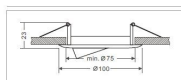

Imágenes adicionales