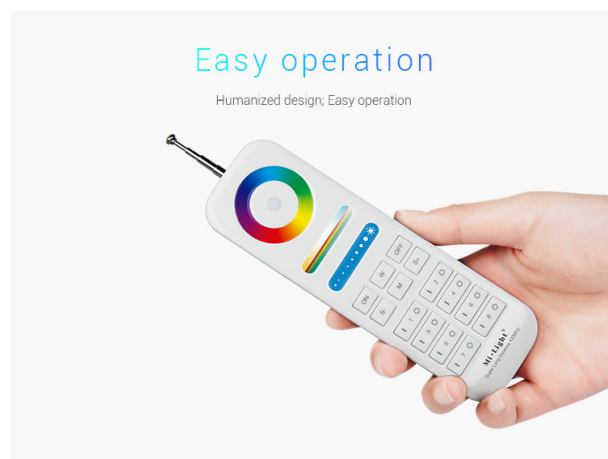

Button instruction

COMPATIBLE REMOTE SHEET

Product	Compatible Remote