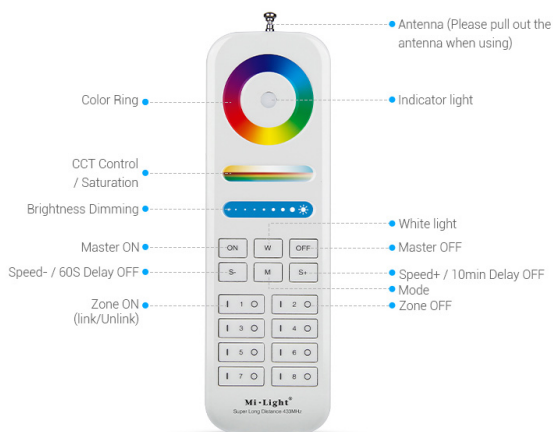

Button instruction

COMPATIBLE REMOTE SHEET

Product	Compatible Remote