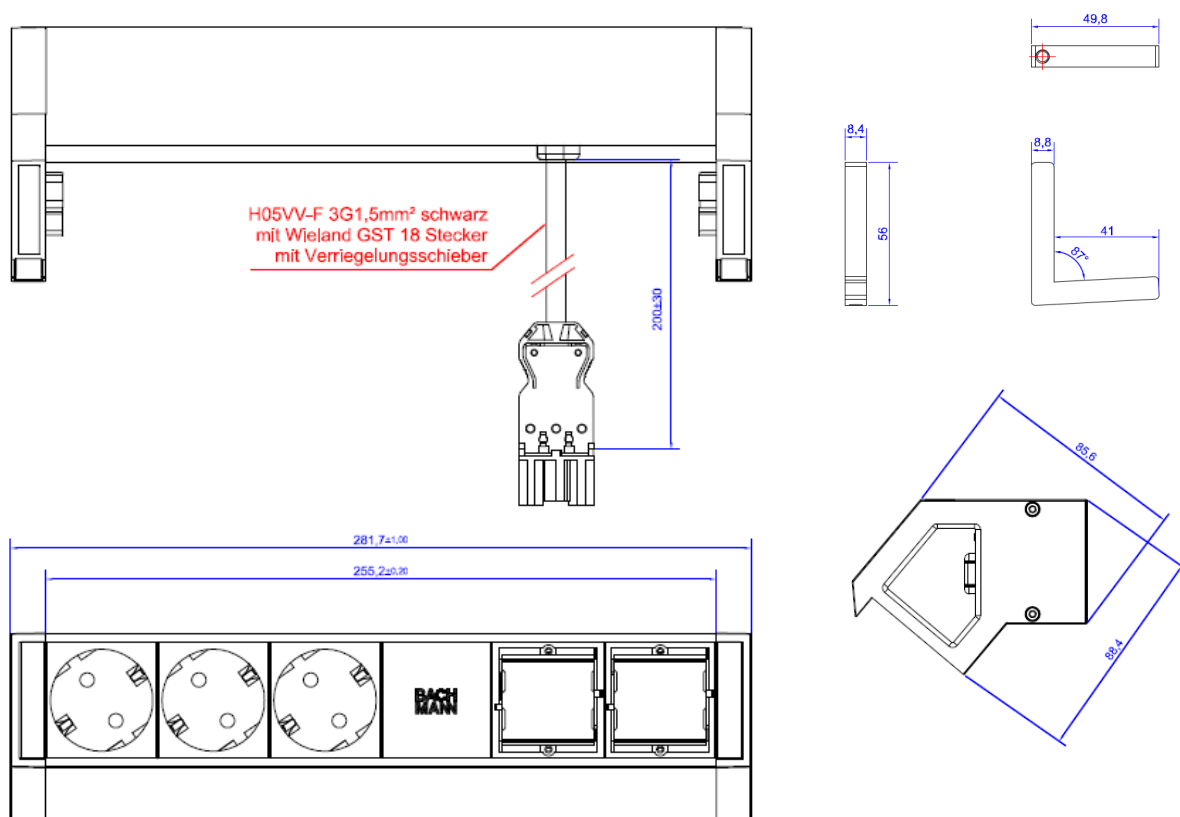

Skizze / Bild

DESK2 3xSchutzkontaktsteckdosen 2xABD mit 0,2m H05VV-F3G1,5mm² mit GST18/3 Stecker	DESK2 3xGerman type sockets 2xcover for custom modules with 0,2m H05VV-F3G1,5mm² with GST18/3 plug
Steckdosen: <ul style="list-style-type: none"> Nach IEC 60884, VDE 0620-1 2-polig mit Schutzkontakt, mit Kinderschutz 16A/3680W, AC250V, IP20, 35° schwarz 	Steckdosen: <ul style="list-style-type: none"> According IEC 60884, VDE 0620-1 2-pole with earthing contact, incl. child protection 16A/3680W, AC250V, IP20, 35° Black
Custom Module: <ul style="list-style-type: none"> 2x ABD für Custom Module 	Custom Module: <ul style="list-style-type: none"> 2x cover for custom modules
Anschluss: <ul style="list-style-type: none"> Nicht wiederanschließbar, Endkappen genietet 0,2m H05VV-F3G 1,5mm² schwarz mit Wieland GST18/3 Stecker schwarz verriegelbar 	Connection: <ul style="list-style-type: none"> Non-rewireable, riveted endcaps 0,2m H05VV-F3G 1,5mm² black with Wieland GST18/3 plug black lockable
Befestigung: <ul style="list-style-type: none"> Über Haltewinkel (schwarz) 	Mounting: <ul style="list-style-type: none"> Via holding flanges (black)
Material: <ul style="list-style-type: none"> Kunststoff: PA6 GF 30 V1 , Glühdraht-Prüfung bis 850°C Profil und Rückenblende: Aluminium 	Material: <ul style="list-style-type: none"> Plastic: PA6 GF 30 V1, glow wire resistant up to 850°C Profile and back cover: Aluminum
Lackierung (Endkappen, Profil und Rückenblende): <ul style="list-style-type: none"> INOX 	Painting (endcaps, profile and back cover): <ul style="list-style-type: none"> INOX
Abmessungen: <ul style="list-style-type: none"> Gemäß Zeichnung 	Measurements: <ul style="list-style-type: none"> According to drawing
Lieferform: <ul style="list-style-type: none"> In Kartonbox verpackt 	Packing: <ul style="list-style-type: none"> In carton box
Lieferumfang: <ul style="list-style-type: none"> 1x Steckdosenleiste 2x Haltewinkel (Schwarz) 	Extent of delivery: <ul style="list-style-type: none"> 1x socket strip 2x holding brackets (black)