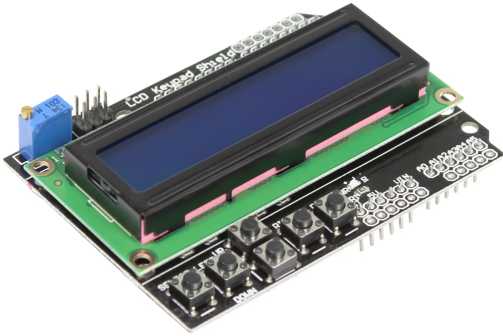

4duino Módulo con Display LCD1602 con teclas

>>> [Al artículo de la tienda](#)

EAN CODE

[Haga clic aquí para descubrir más artículos de esta categoría en nuestra tienda.](#)