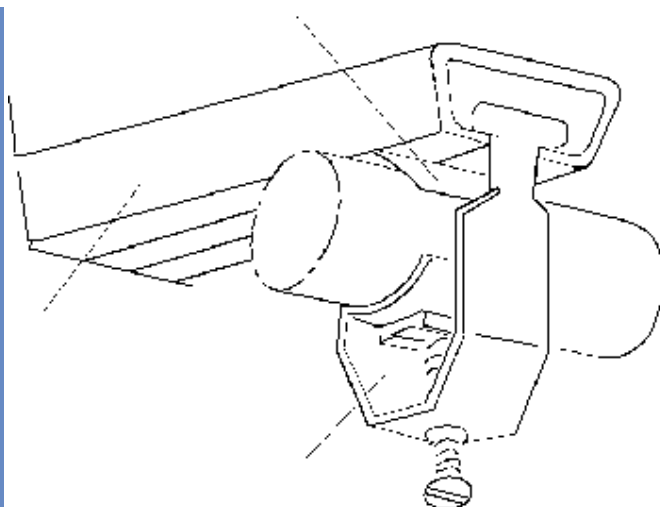

Kabelmanagement Bügelschelle, Satz

Bügelschelle, Satz		Verpackungseinheit	Bestellnummer
Spannbereich [mm]			
8 - 12		25 Stück	05.040.150.9
12- 16		25 Stück	05.040.151.9
16 - 22		25 Stück	05.040.152.9
22 - 28		25 Stück	05.040.154.9
34 - 40		25 Stück	05.040.155.9
46 - 52		25 Stück	05.040.157.9
58 - 64		25 Stück	05.040.159.9

- zur Zugentlastung und Einzelführung von Kabeln und Leitungen
- Spannbereich 8 - 64 mm

Material

- Stahl / Kunststoff

Lieferumfang

25 Bügelschelle
25 Gegenwanne

Lieferzustand

- satzweise