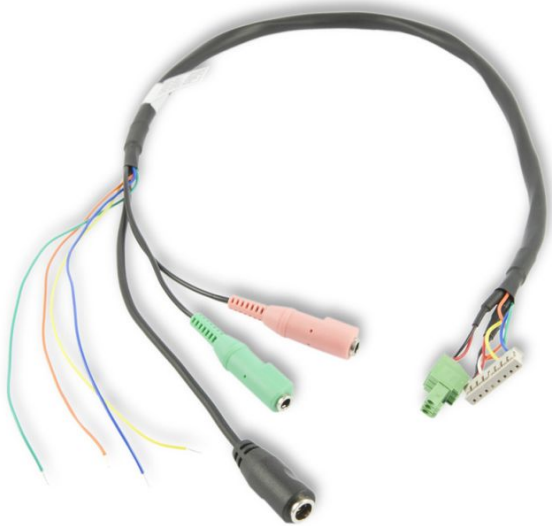

## ALLNET IP-Cam PTZ HD Outdoor Dome ALL2285 I/O Anschlußkabel

>>> [Zum Shop-Artikel](#)

EAN CODE

Folgende Anschlüsse werden von der Kamera nach aussen geführt: - Mikrofon - Lautsprecher - Alarm IN - Alarm OUT - Stromversorgung

## Zubehör

Art.-Nr.	Name
186548	ALLNET PoE Injektor Gigabit PoE & PoE+ (15,4W/30W) / Kunststoffgehäuse / "ALL0488v6"
93392	ALLNET Switch unmanaged 8 Port Gigabit 150W / 8x PoE+ / Lüfterlos / 19" / "ALL8808POE"