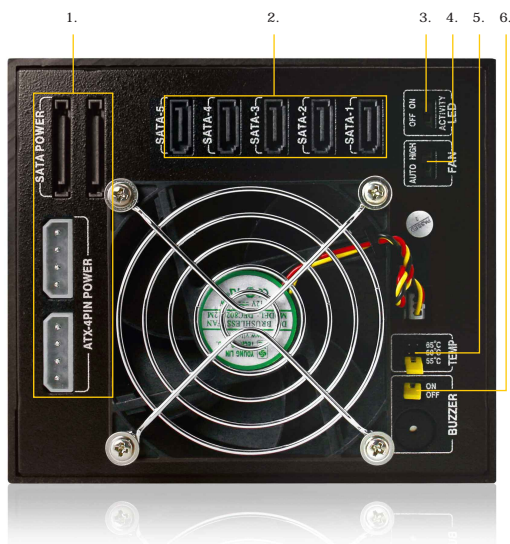

IB-563, 564, 565 Serie: Backplane für SATA / SAS Festplatten

Hauptmerkmale

- 3x 3,5" SATA oder SAS HDD in 2x 5,25" Einbauschächten
- 4x 3,5" SATA oder SAS HDD in 3x 5,25" Einbauschächten
- 5x 3,5" SATA oder SAS HDD in 3x 5,25" Einbauschächten
- Unterstützt SATA I/II/III & SAS HDD bis zu 6 Gbit/s
- Robustes Industriedesign aus Aluminium
- Festplattenträger abschließbar
- LED für Power und HDD-Zugriff
- LED- und Audioalarm für Lüfterfehler und Überhitzung
- Non-Scratch-SATA (NSS) Connector
- 80x80 mm Lüfter
- Alarmtemperatur einstellbar (55° C, 60° C, 65° C)
- Plug & Play und Hot Swap
- Unterstützt Windows & Mac

Frontansicht IB-565SSK

1. Träger-Schloss
2. Türgriff
3. Stromschalter und LED

Das Träger-Schloss sperrt nur mechanisch die Träger-Schublade gegen unbefugte Zugriffe oder Loslösen und hat keine elektrische Schaltfunktion.

1. Nach rechts drehen - geschlossen
2. Nach links drehen - geöffnet

Rückansicht IB-565SSK

1. SATA und Molex Stromverbindung
2. SATA Anschluss für Festplatten 1-5
3. Schalter für LED Aktivität
4. Schalter für Lüftereinstellung
5. Schalter für Temperatur zur Alarmauslösung
6. Schalter für Alarmbuzzer

Frontansicht IB-564SSK

Rückansicht IB-564SSK

Frontansicht IB-563SSK

Rückansicht IB-563SSK

1. Stromschalter und LED
2. Träger-Schloss
3. Türgriff

1. SATA und Molex Stromverbindung
2. Schalter für Alarmbuzzer
3. Schalter für Temperatur zur Alarmauslösung
4. Schalter für Lüftereinstellung
5. Schalter für LED Aktivität
6. SATA Anschluss für Festplatten 1-4 / 1-3