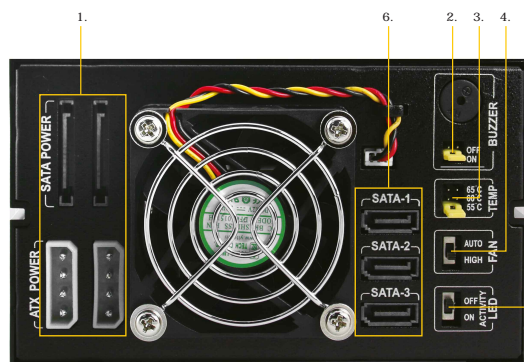

Frontansicht IB-565SSK

1. Träger-Schloss
2. Türgriff
3. Stromschalter und LED

Das Träger-Schloss sperrt nur mechanisch die Träger-Schublade gegen unbefugte Zugriffe oder Loslösen und hat keine elektrische Schaltfunktion.

1. Nach rechts drehen - geschlossen
2. Nach links drehen - geöffnet

Rückansicht IB-565SSK

1. SATA und Molex Stromverbindung
2. SATA Anschluss für Festplatten 1-5
3. Schalter für LED Aktivität
4. Schalter für Lüftereinstellung
5. Schalter für Temperatur zur Alarmauslösung
6. Schalter für Alarmbuzzer

Frontansicht IB-564SSK

Rückansicht IB-564SSK

Frontansicht IB-563SSK

Rückansicht IB-563SSK

1. Stromschalter und LED
2. Träger-Schloss
3. Türgriff

1. SATA und Molex Stromverbindung
2. Schalter für Alarmbuzzer
3. Schalter für Temperatur zur Alarmauslösung
4. Schalter für Lüftereinstellung
5. Schalter für LED Aktivität
6. SATA Anschluss für Festplatten 1-4 / 1-3