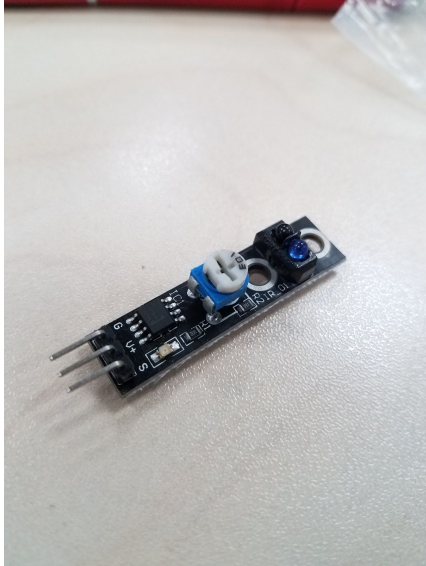

## 4duino Sensor óptico reflexivo TCRT5000 (nueva versión)

>>> [Al artículo de la tienda](#)

**EAN CODE**

[Haga clic aquí para descubrir más artículos de esta categoría en nuestra tienda.](#)