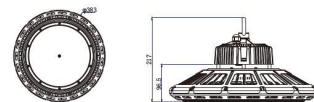

Synergy 21 LED Spot Pendelleuchte UFO 240W für Industrie/Lagerhallen nw 120°

kwh/1000h:	240,00
Lumen:	31000
Watt:	240,0
Nennlebensdauer:	50000 Std.
Schaltzyklen:	50000
Opt. Umgebungstemp.:	25 °C

AC 90-305V/50-60Hz
Dimmbar: nein
Leistung: 240 Watt
Lichtstrom: 31000 lm
Effizienz: 130lm/W
Abstrahlwinkel: 120°
CRI Ra: > 80
Lichtfarbe: neutralweiss
Kelvin: 4500K ± 200K
Arbeitstemp: -40 bis +55°C
Schutzklasse: IP65, IK10, "D" Kennzeichen nach EN 60598-2-24
Gewicht: 4,8Kg
Durchmesser: 400mm
Höhe komplett: 203,5mm

Weitere Bilder

Dimension

Installation:

Weight:4.80Kg

Product Description

- 1, Compact and fasion design .Light weighted : 4.80kg
- 2, Philips 3030 LED as light source , CR>80Ra
- 3, MEAN WELL HBG Series power supply . PF>0.95
- 4, High lumen efficiency : 135lm/w
- 5, 5 years warranty .