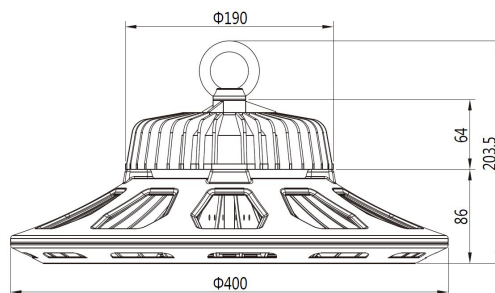

Weight:4.80Kg

Product Description

1. 1, Compact and fasion design .Light weighted : 4.80kg
2. 2, Philips 3030 LED as light source , CR>80Ra
3. 3, MEAN WELL HBG Series power supply . PF>0.95
4. 4, High lumen efficiency : 135lm/w
5. 5, 5 years warranty .

Performance Summary

Input Power: 80W, 100W, 150W, 200W, 230W
CRI: >70Ra/80Ra
CCT: 3000k-6500K
Input Voltage:90-305Vac
Limited Warranty :5 years' warranty
High Efficacy L.fetime: 50000hours
Dimming:Non-dimmable & 1-10V Dimmable
Working Temperature : - 20°C – +45 °C(Amb)

Zubehör

Art.-Nr.	Name
139692	Synergy 21 LED Spot Pendelleuchte UFO zub. Radar Kit L
142948	Synergy 21 LED Spot Pendelleuchte UFO zub. Wandhalterung für UFO size L Bügel lang
142947	Synergy 21 LED Spot Pendelleuchte UFO zub. Wandhalterung für UFO size L Bügel kurz
144400	Synergy 21 LED Spot Pendelleuchte UFO zub. Ballschutzkorb L
148949	Synergy 21 LED Spot Pendelleuchte UFO zub. Lampenschirm L
148726	Synergy 21 Outdoor Kabelverbinder IP68 1:1