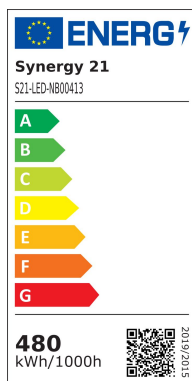

Synergy 21 Proyector LED Hyperion Lente de recambio 120°

kwh/1000h:	480,00
Lúmenes:	79200
Vatio:	480,0
Vida útil nominal:	35000 Std.
Ciclos de conmutación:	50000
Temperatura ambiente óptima:	25 °C

- Lente de recambio de 120°

Atributos

Atributo	Valor
Abstrahlwinkel:	120
Peso:	0.1 Kg
Garantía:	24.00 Meses

Accesorios

Número de artículo	Denominación
172375	Synergy 21 Proyector LED Hyperion 100W, blanco neutro
172376	Synergy 21 Proyector LED Hyperion 100W, blanco frío
172377	Synergy 21 Proyector LED Hyperion 200W, blanco neutro

Número de artículo	Denominación
172379	Synergy 21 Proyector LED Hyperion 200W, blanco frío
172380	Synergy 21 LED Objekt/Stadion Strahler Hyperion 300W IP65 cw
172381	Synergy 21 Proyector LED Hyperion 300W, blanco neutro
172382	Synergy 21 Proyector LED Hyperion 400W, blanco neutro
172383	Synergy 21 Proyector LED Hyperion 400W, blanco frío
172384	Synergy 21 Proyector LED Hyperion 600W, blanco frío
172385	Synergy 21 Proyector LED Hyperion 600W, blanco neutro