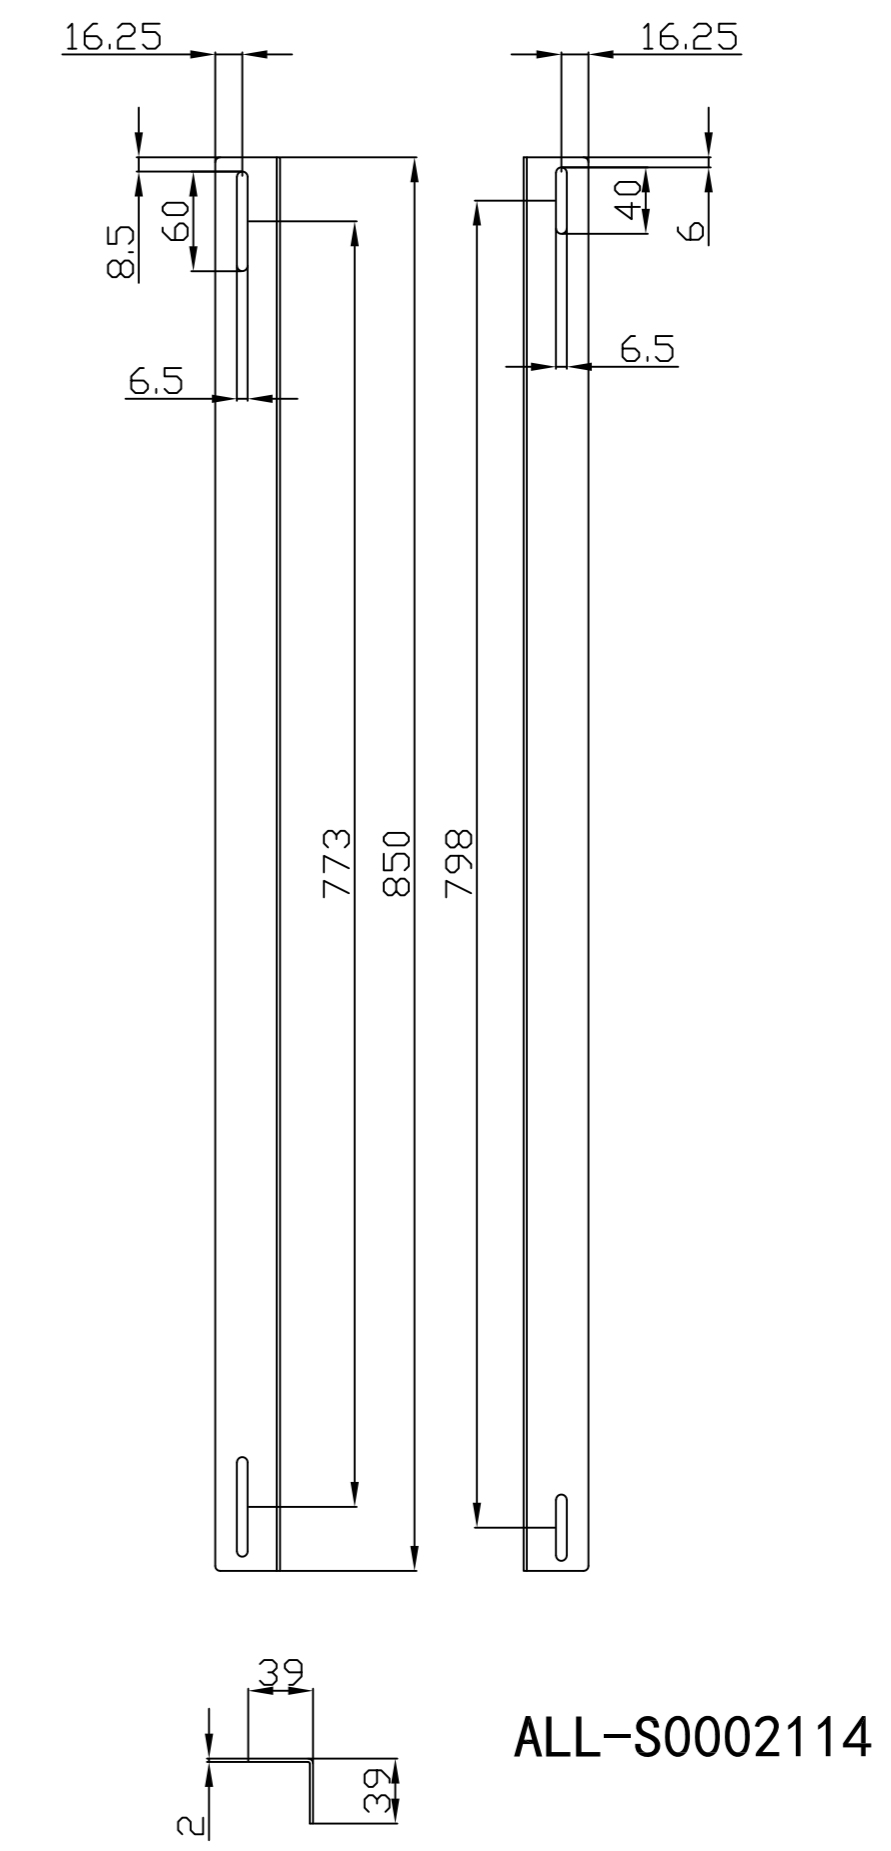

Model	Abmessungen W*D*H(mm)	Farbe
ALL-S0002014	490*420	Lichtgrau
ALL-S0002015	490*420	Schwarz

Bürstenleiste

Farbe:

ähnlich RAL9005 (Schwarz), ähnlich RAL7035 (Lichtgrau)

ähnlich RAL9005	ähnlich RAL7035
	

Merkmale:

Kabelführungsplatte

Merkmale:

- Horizontale Montage, passend für alle 19" Gehäuse
- Material: SPCC

Farbe:

ähnlich RAL9005 (Schwarz), ähnlich RAL7035 (Lichtgrau)

ähnlich RAL9005	ähnlich RAL7035
	

Model	Größe W*D*H(mm)	Farbe
ALL-S0002031	483*42	Grau
ALL-S0002032	483*88	Schwarz

L-Schiene

Artikelnr	Herstellernummer	Farbe	A	B	C	D	E	F
106887	ALL-S0002110	Lichtgrau	350	50	233	9	6	23
106895	ALL-S0002111	Lichtgrau	552	50	435	9	6	23
106896	ALL-S0002112	Lichtgrau	651	50	533	9	6	23
106897	ALL-S0002113	Lichtgrau	750	50	633	9	6	23
106898	ALL-S0002114	Lichtgrau	850	60	715	9	6	23
103442	ALL-S0002016	Lichtgrau	275	39	185	6	6	23
103443	ALL-S0002017	Schwarz	275	39	185	6	6	23
104300	ALL-S0002055	Lichtgrau	325	39	235	6	6	23
104301	ALL-S0002056	Schwarz	325	39	235	6	6	23
103444	ALL-S0002018	Lichtgrau	423	50	305	9	9	23
103445	ALL-S0002019	Schwarz	423	50	305	9	9	23

alle Maßeinheiten in mm

ALL-S0002016
ALL-S0002017

ALL-S0002055
ALL-S0002056

ALL-S0002018
ALL-S0002019

ALL-S0002110

ALL-S0002111

ALL-S0002112

ALL-S0002113