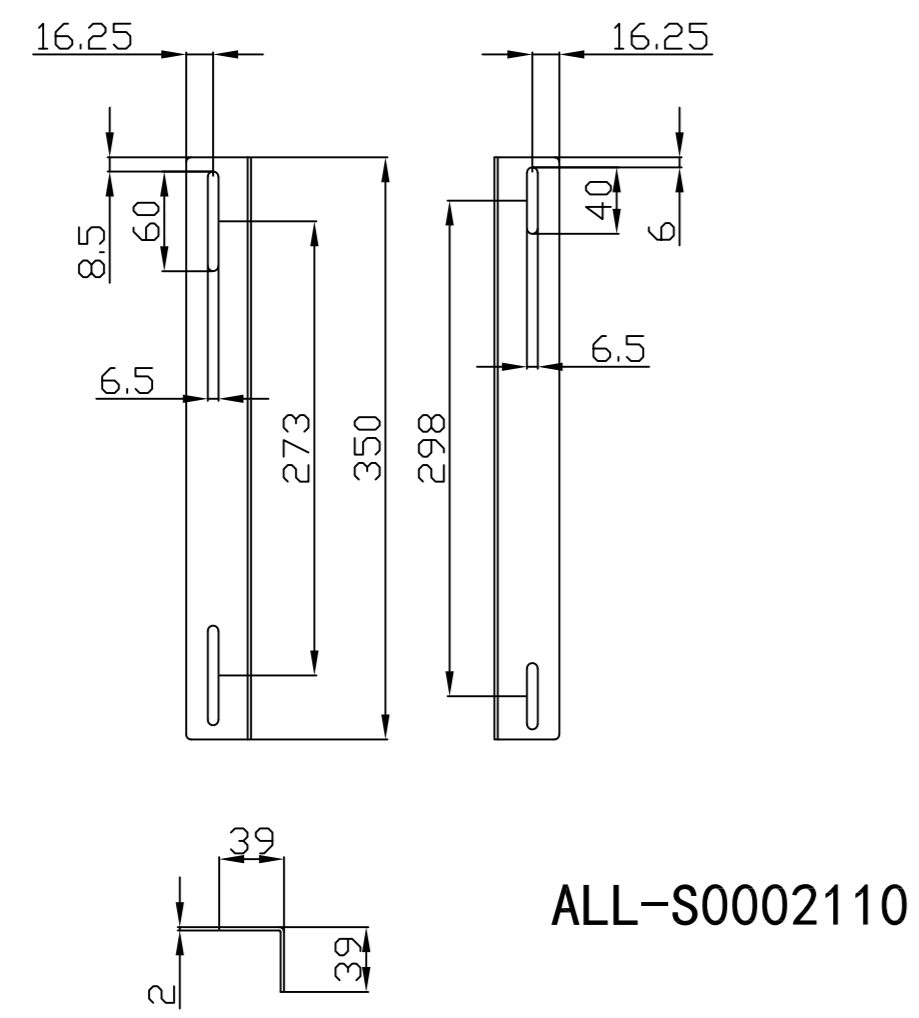

Model	Abmessungen W*D*H(mm)	Farbe
ALL-S0002014	490*420	Lichtgrau
ALL-S0002015	490*420	Schwarz

Bürstenleiste

Farbe:

ähnlich RAL9005 (Schwarz), ähnlich RAL7035 (Lichtgrau)

ähnlich RAL9005	ähnlich RAL7035
	

Merkmale:

L-Schiene

Artikelnr	Herstellernummer	Farbe	A	B	C	D	E	F
106887	ALL-S0002110	Lichtgrau	350	50	233	9	6	23
106895	ALL-S0002111	Lichtgrau	552	50	435	9	6	23
106896	ALL-S0002112	Lichtgrau	651	50	533	9	6	23
106897	ALL-S0002113	Lichtgrau	750	50	633	9	6	23
106898	ALL-S0002114	Lichtgrau	850	60	715	9	6	23
103442	ALL-S0002016	Lichtgrau	275	39	185	6	6	23
103443	ALL-S0002017	Schwarz	275	39	185	6	6	23
104300	ALL-S0002055	Lichtgrau	325	39	235	6	6	23
104301	ALL-S0002056	Schwarz	325	39	235	6	6	23
103444	ALL-S0002018	Lichtgrau	423	50	305	9	9	23
103445	ALL-S0002019	Schwarz	423	50	305	9	9	23

alle Maßeinheiten in mm

ALL-S0002016
ALL-S0002017

ALL-S0002055
ALL-S0002056

ALL-S0002018
ALL-S0002019

ALL-S0002110

ALL-S0002111

ALL-S0002112

ALL-S0002113