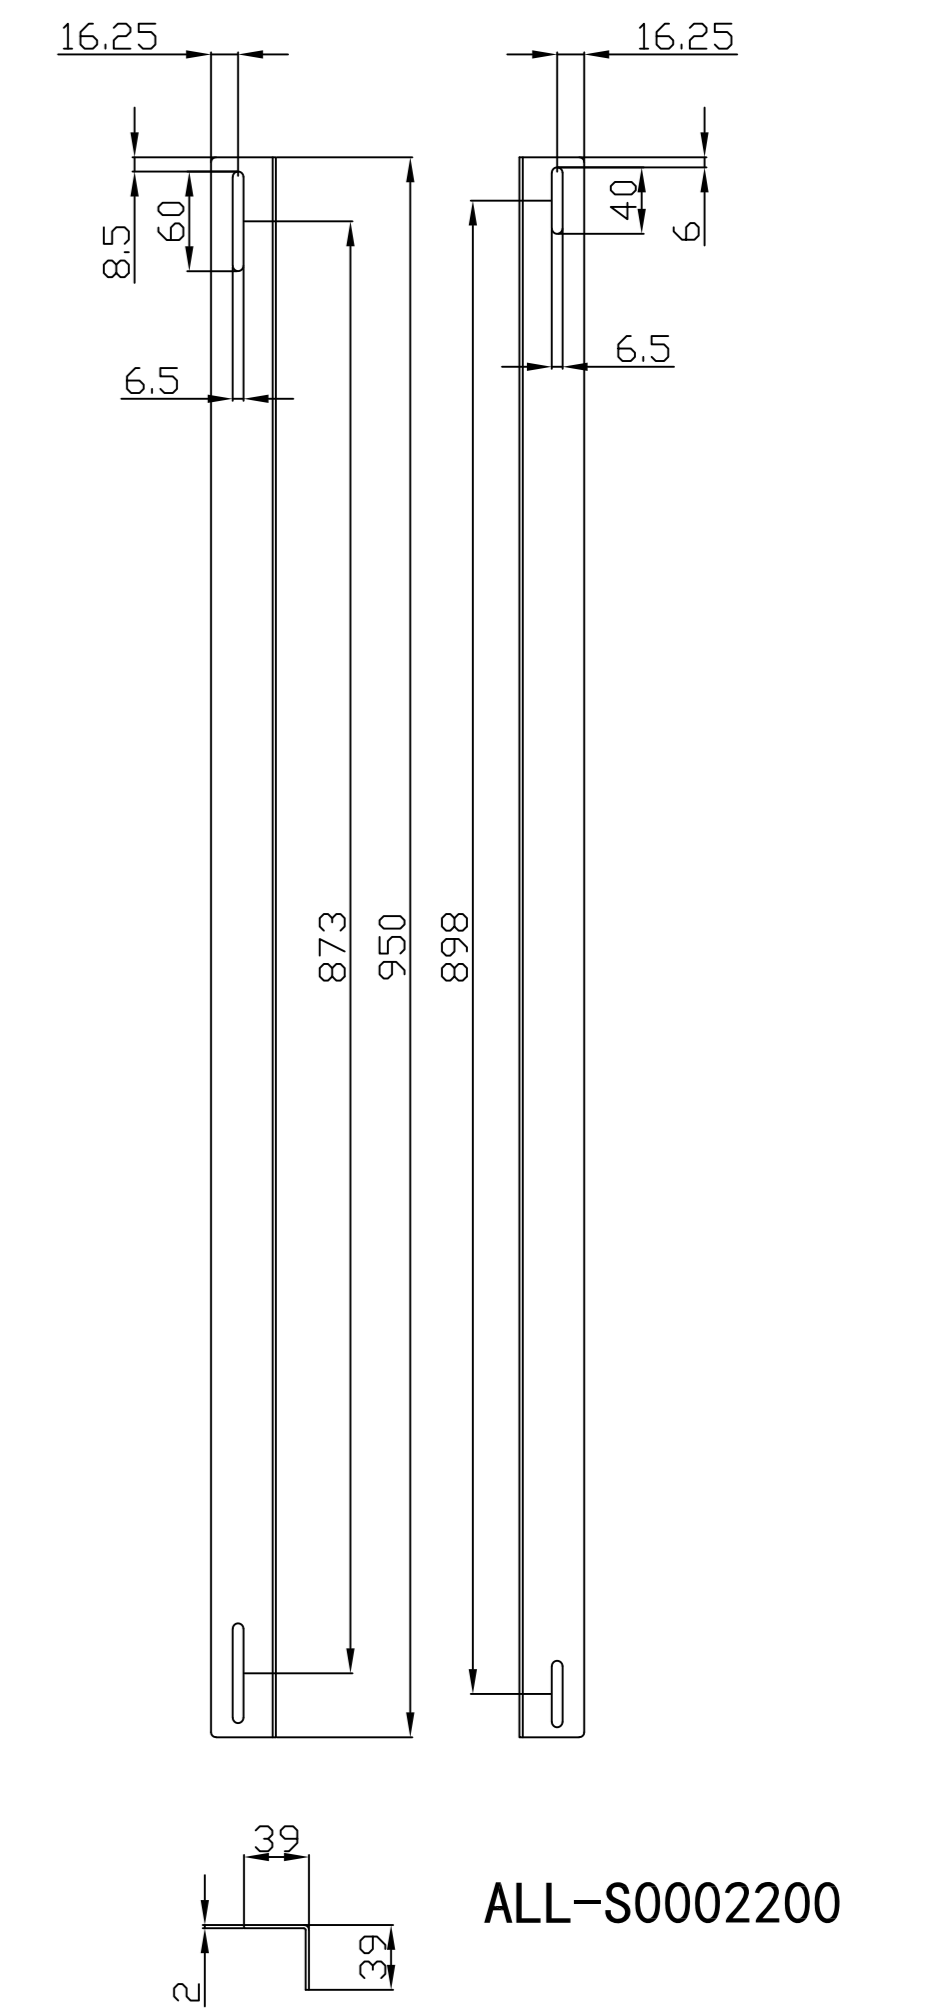

ALL-S0002200