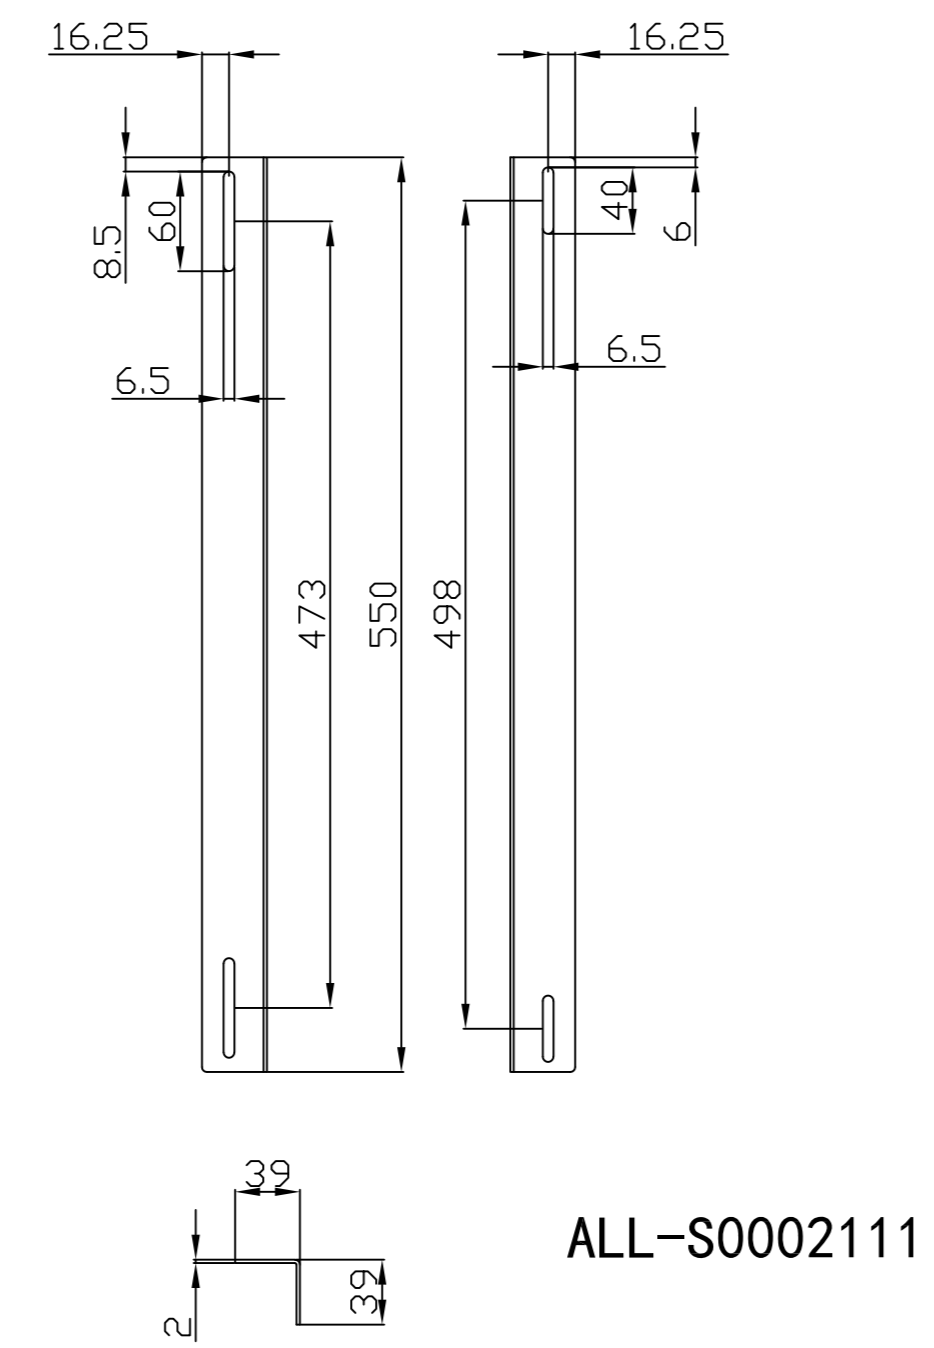

Model	Abmessungen W*D*H(mm)	Farbe
ALL-S0002014	490*420	Lichtgrau
ALL-S0002015	490*420	Schwarz

Bürstenleiste

Farbe:

ähnlich RAL9005 (Schwarz), ähnlich RAL7035 (Lichtgrau)

ähnlich RAL9005	ähnlich RAL7035
	

Merkmale:

Kabelführungsplatte

Merkmale:

- Horizontale Montage, passend für alle 19" Gehäuse
- Material: SPCC

Farbe:

ähnlich RAL9005 (Schwarz), ähnlich RAL7035 (Lichtgrau)

ähnlich RAL9005	ähnlich RAL7035
	

Model	Größe W*D*H(mm)	Farbe
ALL-S0002031	483*42	Grau
ALL-S0002032	483*88	Schwarz

L-Schiene

Artikelnr	Herstellernummer	Farbe	A	B	C	D	E	F
106887	ALL-S0002110	Lichtgrau	350	50	233	9	6	23
106895	ALL-S0002111	Lichtgrau	552	50	435	9	6	23
106896	ALL-S0002112	Lichtgrau	651	50	533	9	6	23
106897	ALL-S0002113	Lichtgrau	750	50	633	9	6	23
106898	ALL-S0002114	Lichtgrau	850	60	715	9	6	23
103442	ALL-S0002016	Lichtgrau	275	39	185	6	6	23
103443	ALL-S0002017	Schwarz	275	39	185	6	6	23
104300	ALL-S0002055	Lichtgrau	325	39	235	6	6	23
104301	ALL-S0002056	Schwarz	325	39	235	6	6	23
103444	ALL-S0002018	Lichtgrau	423	50	305	9	9	23
103445	ALL-S0002019	Schwarz	423	50	305	9	9	23

alle Maßeinheiten in mm

ALL-S0002016
ALL-S0002017

ALL-S0002055
ALL-S0002056

ALL-S0002018
ALL-S0002019

ALL-S0002110

ALL-S0002111

ALL-S0002112

ALL-S0002113