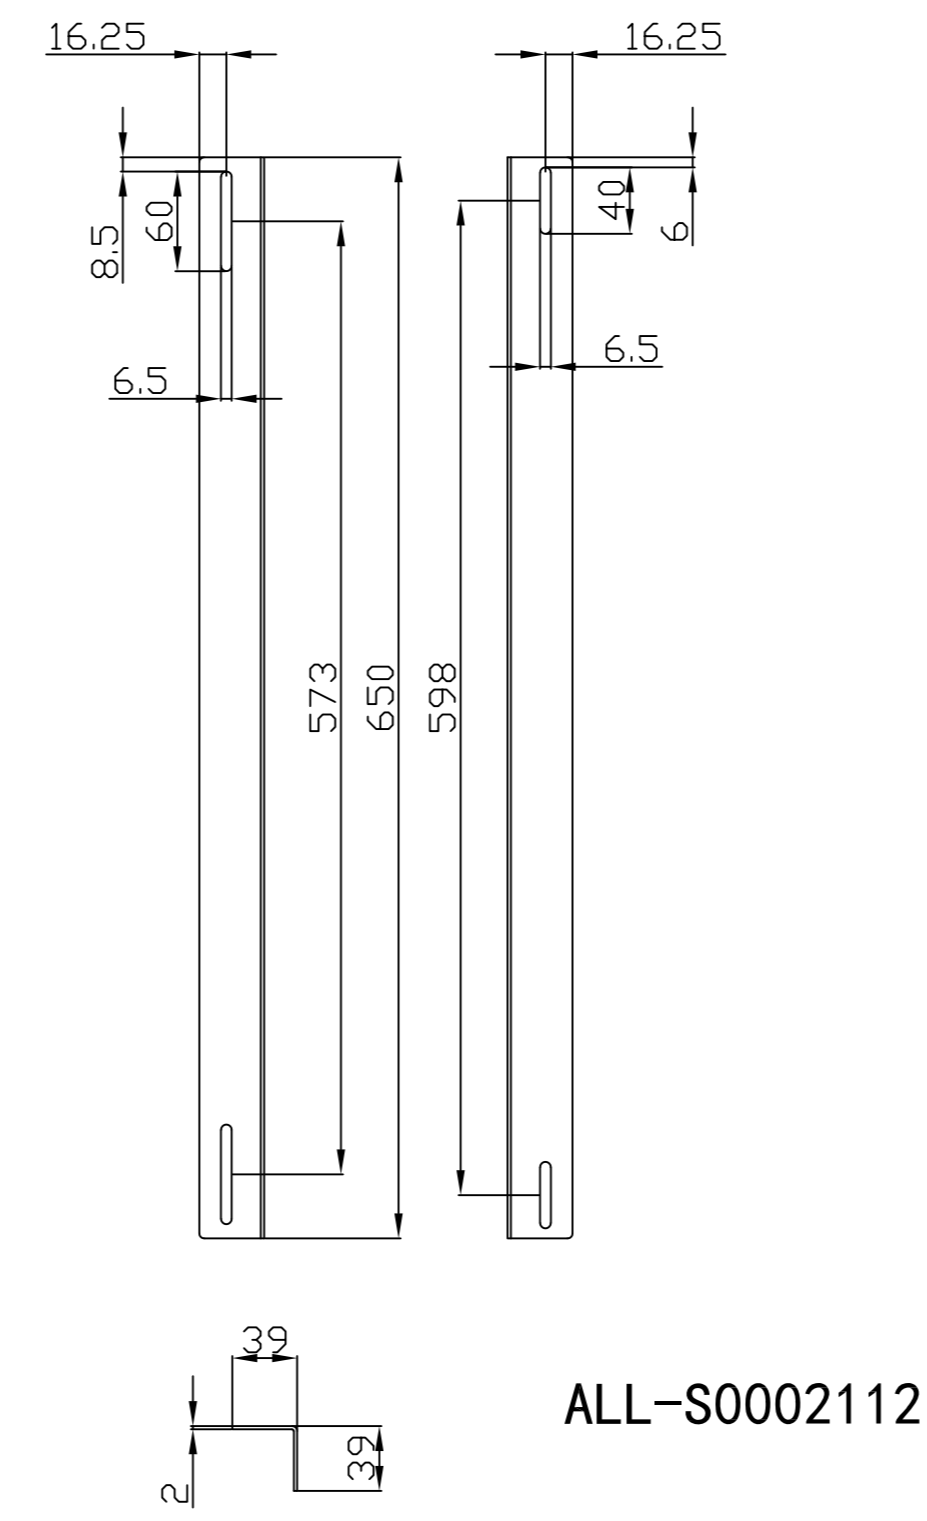

Model	Abmessungen W*D*H(mm)	Farbe
ALL-S0002014	490*420	Lichtgrau
ALL-S0002015	490*420	Schwarz

Bürstenleiste

Farbe:

ähnlich RAL9005 (Schwarz), ähnlich RAL7035 (Lichtgrau)

ähnlich RAL9005	ähnlich RAL7035
	

Merkmale:

Kabelführungsplatte

Merkmale:

- Horizontale Montage, passend für alle 19" Gehäuse
- Material: SPCC

Farbe:

ähnlich RAL9005 (Schwarz), ähnlich RAL7035 (Lichtgrau)

ähnlich RAL9005	ähnlich RAL7035
	

Model	Größe W*D*H(mm)	Farbe
ALL-S0002031	483*42	Grau
ALL-S0002032	483*88	Schwarz

L-Schiene

Artikelnr	Herstellernummer	Farbe	A	B	C	D	E	F
106887	ALL-S0002110	Lichtgrau	350	50	233	9	6	23
106895	ALL-S0002111	Lichtgrau	552	50	435	9	6	23
106896	ALL-S0002112	Lichtgrau	651	50	533	9	6	23
106897	ALL-S0002113	Lichtgrau	750	50	633	9	6	23
106898	ALL-S0002114	Lichtgrau	850	60	715	9	6	23
103442	ALL-S0002016	Lichtgrau	275	39	185	6	6	23
103443	ALL-S0002017	Schwarz	275	39	185	6	6	23
104300	ALL-S0002055	Lichtgrau	325	39	235	6	6	23
104301	ALL-S0002056	Schwarz	325	39	235	6	6	23
103444	ALL-S0002018	Lichtgrau	423	50	305	9	9	23
103445	ALL-S0002019	Schwarz	423	50	305	9	9	23

alle Maßeinheiten in mm

ALL-S0002016
ALL-S0002017

ALL-S0002055
ALL-S0002056

ALL-S0002018
ALL-S0002019

ALL-S0002110

ALL-S0002111

ALL-S0002112

ALL-S0002113