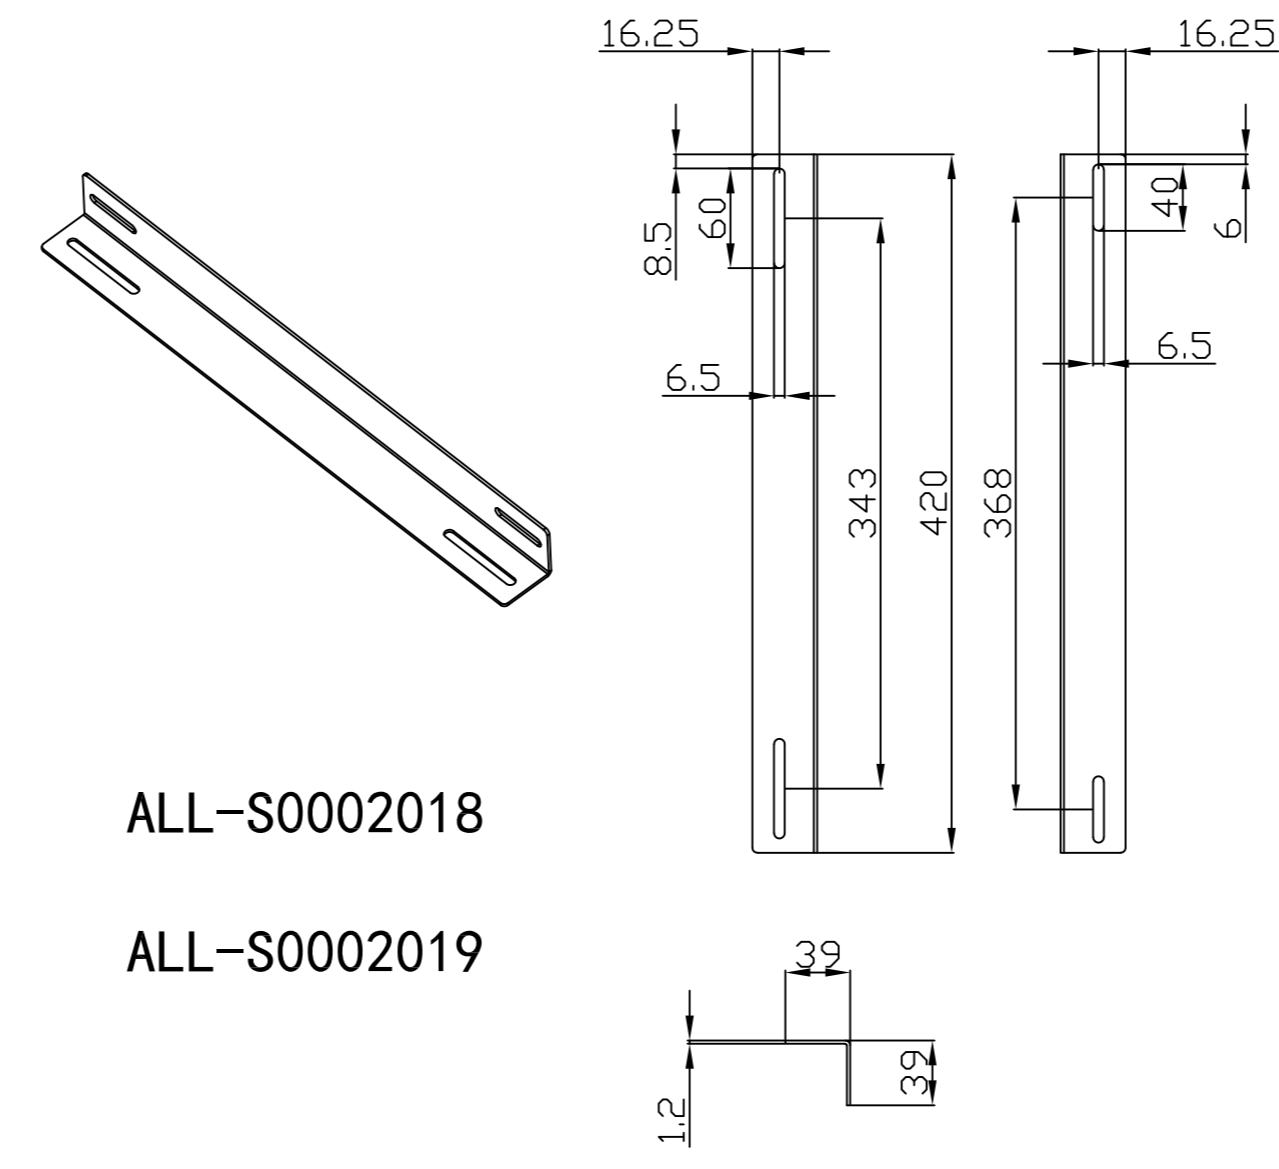

ALL-S0002018
ALL-S0002019