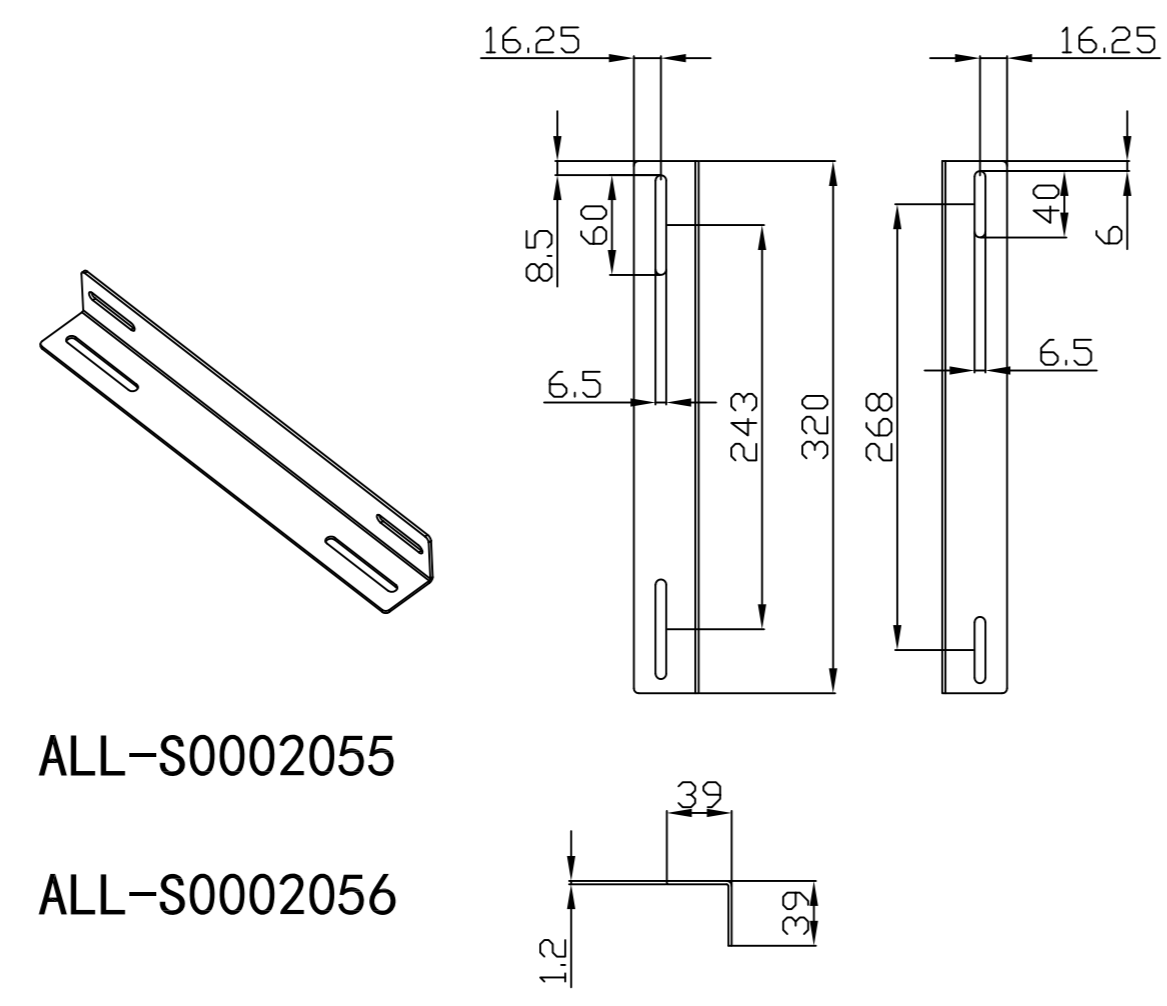

ALL-S0002055
ALL-S0002056