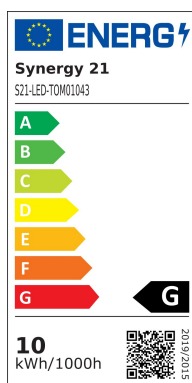

## Synergy 21 LED Spot Outdoor Baustrahler 10W graues Gehäuse - gelb V2

kwh/1000h:	10,00
Lumen:	350
Watt:	10,0
Nennlebensdauer:	35000 Std.
Schaltzyklen:	50000
Opt. Umgebungstemp.:	25 °C

Mit Notstromfunktion (ab 80V ca.20% Helligkeit) und reversiblen Überhitzungsschutz  
dimmbar (Phasenanschnitts- und Phasenabschnittsdimmer)  
Einscheibensicherheitsglas  
rostfreier Edelstahl Montagebügel  
IP65 geeignetes Außenkabel H05RNF ohne Stecker (0,7m)

Mit Notstromfunktion und Überhitzungsschutz  
Betriebsspannung: > AC 207-253V/50-60Hz  
LED: 10Watt Highpower Chip  
Abstrahlwinkel: 120°  
Lumen: 350lm  
Gelb: 585-592nm  
Gehäuse: Alu Spritzguss in grau  
dimmbar: ja (Phasenanschnitts- und Phasenabschnittsdimmer)  
Arbeitstemperatur: -10°C bis +55°C  
Schutzklasse: IP65 (Strahlwasserfest)  
Abmessungen: (l\*b\*h) 115\*90\*105mm

Energieeffizienzklasse: A+  
kWh/1000h: 10

## Merkmale

Merkmal	Wert
Abstrahlwinkel:	120
Dimmbar:	TRIAC
Grösse:	115*90*105
LED - Gehäusefarbe:	grau
LED - Gehäusematerial:	Aluminium
Lichtfarbe:	gelb
Schutzklasse:	IP65
Volt:	230
Gewicht:	0.69 Kg