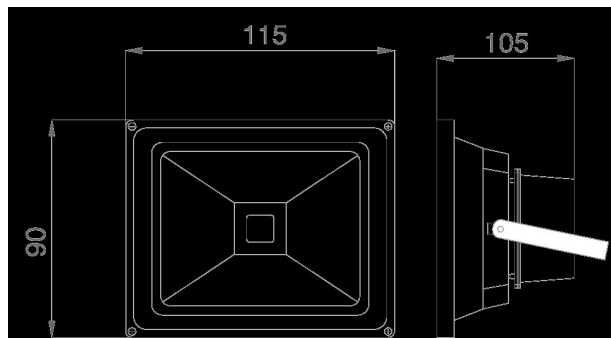

Merkmale

Merkmal	Wert
Abstrahlwinkel:	120
Dimmbar:	TRIAC
Grösse:	115*90*105
LED - Gehäusefarbe:	grau
LED - Gehäusematerial:	Aluminium
Lichtfarbe:	gelb
Schutzklasse:	IP65
Volt:	230
Gewicht:	0.69 Kg

Weitere Bilder

Zubehör

Art.-Nr.	Name
82434	Synergy 21 Dämmerungsschalter *Finder*
148726	Synergy 21 Outdoor Kabelverbinder IP68 1:1