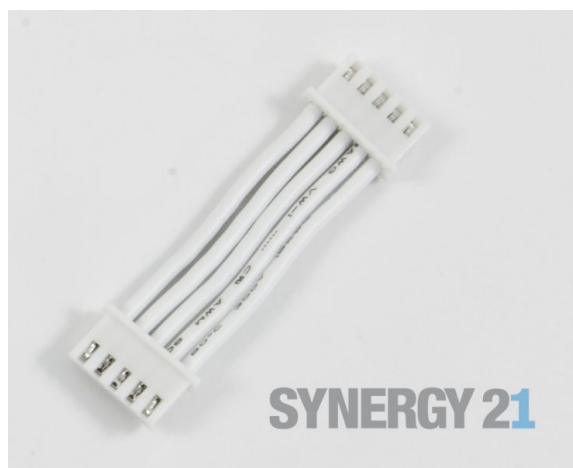

## Synergy 21 LED Prometheus Light Bar zub. Verbinder 100cm

Verbindungskabel 100cm für Prometheus Light Bar