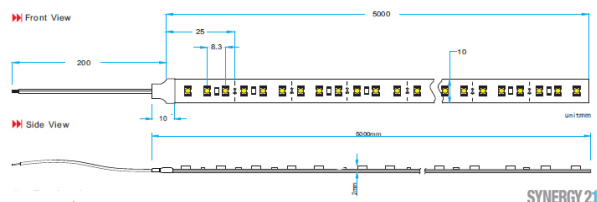

Merkmal	Wert
Ampere:	4
CC oder CV:	CV
CRI:	>80
Dimmbar:	abhängig vom Netzteil
Länge:	5
LED Strip Klebeband:	ja
LED Strip Breite:	10
LED Strip Höhe:	2.50
LED Strip Klebeband:	ja
LED Strip kürzbar:	5
LED Strip Länge:	5000
Lichtfabe in Kelvin:	2500
Lichtfarbe:	warmweiß
Lichtfarbe in Kelvin:	2500
Lichtfarbe Name:	warmweiß
Lumen:	5000
Schutzklasse:	IP20
Volt:	24
Gewicht:	1 Kg

Weitere Bilder