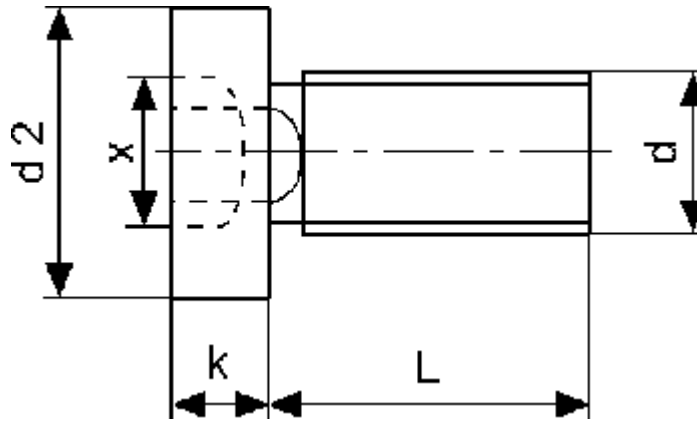

0 Artikel im Einkaufskorb
Zwischensumme: € 0,00

Home

- Knürr Artikel
- Aktive Komponente
- Gehäuse
- Klimatechnik
- Mechanisches Zubehör
- Powermanagement
- Schrank
- Tisch/Einschubgehäuse

Zyl.-Schrauben DIN912-M5X8

Bezeichnung
 ■ IEC ISO 4762 (modifiziert)
 Lieferumfang
 1 Satz à 50 Stück
 Lieferzustand
 ■ satzweise
 AttributeTable

Zylinderschrauben mit Innensechskant

Länge	Gewinde
8	M 5

Artikel	ME
 050415748 Zylinderschrauben mit Innensechskant	12