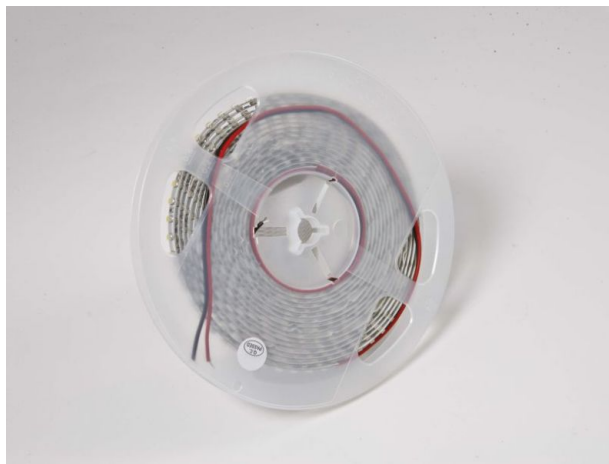

Zubehör

Art.-Nr.	Name
81069	Synergy 21 LED zub Hohlbuchse mit Schraubklemmen
81068	Synergy 21 LED zub Hohlstecker mit Schraubklemmen
81741	Synergy 21 LED Flex Strip zub. Silikonbefestigungsschelle 10er Pack 12mm
125198	Synergy 21 Netzteil - 24V 150W Mean Well IP67
174020	Synergy 21 Netzteil - 24V 100W BILTON