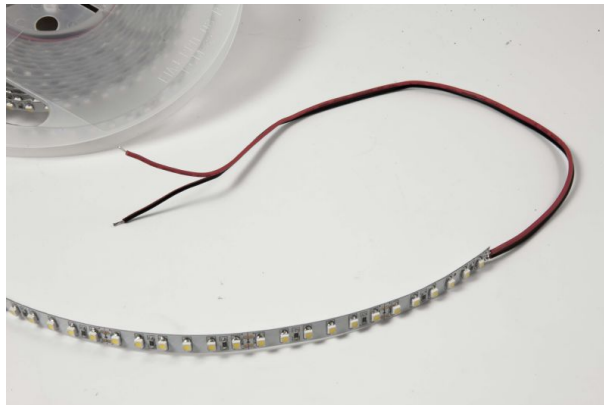

Zubehör

Art.-Nr.	Name
81069	Synergy 21 LED zub Hohlbuchse mit Schraubklemmen
81068	Synergy 21 LED zub Hohlstecker mit Schraubklemmen
81741	Synergy 21 LED Flex Strip zub. Silikonbefestigungsschelle 10er Pack 12mm
125198	Synergy 21 Netzteil - 24V 150W Mean Well IP67
174020	Synergy 21 Netzteil - 24V 100W BILTON