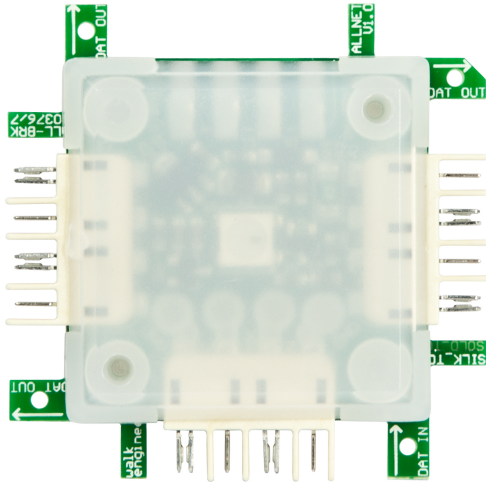

ALLNET Brick'R'knowledge LED controlable forma de T

EAN CODE

Brick WS2812B
Conexión de enlace, derecha e inferior.

Accesorios

| Número de artículo | Denominación |
|--------------------|---|
| 118627 | ALLNET Brick'r'Knowledge Alimentación 9V fusible y tierra |