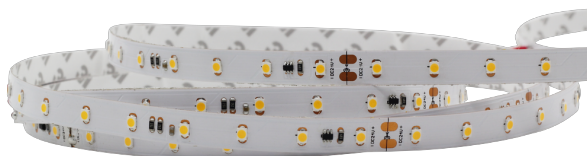

The relationship of curve variation between voltage and the length of the led strip in single drive 60leds