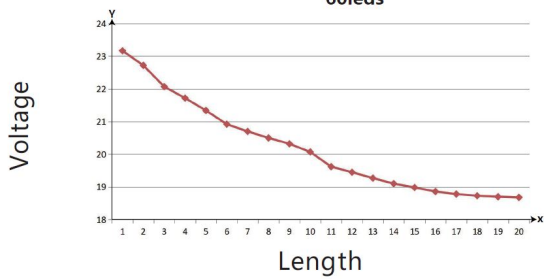

The relationship of curve variation between voltage and the length of the led strip in single drive 60leds