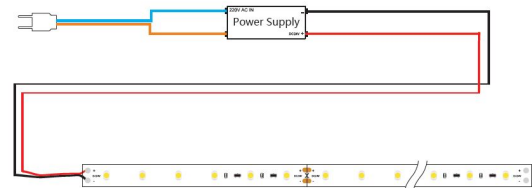

The relationship of curve variation between voltage and the length of the led strip in single drive 60leds