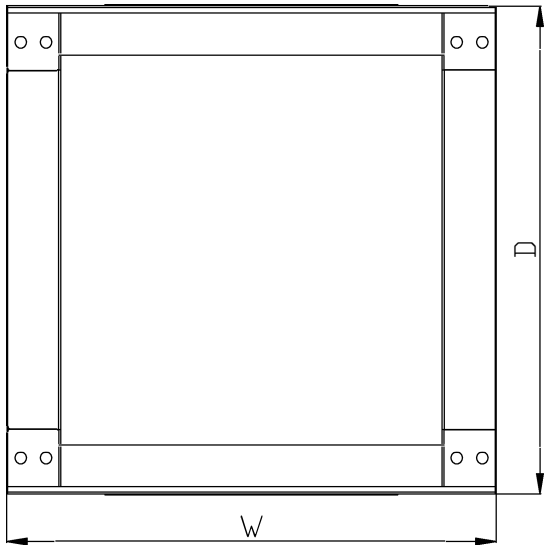

### Zubehör

Sockel

Lichtgrau ähnlich RAL7035

H 150 mm

Kabeleinführung von allen Seiten möglich, vorne/hinten durch Abnahme der Blenden, rechts/links mit Bürstenleiste

Artikel	Breite/Tiefe	Herstellernummer
106902	600/600 mm	ALL-S0002118
106903	600/800 mm	ALL-S0002119
106904	600/900 mm	ALL-S0002120
106905	600/1000 mm	ALL-S0002121
137724	600/1200 mm	ALL-S0002201
106906	800/800 mm	ALL-S0002122
106907	800/900 mm	ALL-S0002123
106908	800/1000 mm	ALL-S0002124
137725	800/1200 mm	ALL-S0002202

Model number	Dimensions		
	Width (W)	Depth (D)	Height (H)
ALL-S0002118	600	600	150
ALL-S0002119	800	600	150
ALL-S0002120	900	600	150
ALL-S0002121	1000	600	150
ALL-S0002201	1200	600	150
ALL-S0002122	800	800	150
ALL-S0002123	900	800	150
ALL-S0002124	1000	800	150
ALL-S0002202	1200	800	150