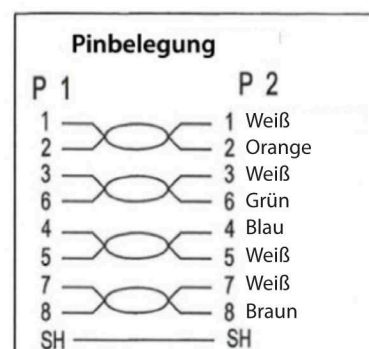

DATENBLATT

RJ45 Patchkabel S/FTP, Cat.6A, Cat.7 Rohkabel TPE superflex

Art.-Nr.: K5525Fxx.x

Eigenschaften

- S/FTP CAT.6A 4x2xAWG26/7 TPE
- Aussendurchmesser 6,5mm
- Flammwidrig nach IEC-60332-1
- Halogenfrei und Silikonfrei
- Mit Längenaufdruck auf der Tülle
- Kontakte vergoldet

Art.Nr.	K5525Fxx.x	Datei	K5525Fxx.x.indd		
Beschreibung	RJ45 Patchkabel S/FTP, Cat.6A, Cat.7 Rohkabel TPE superflex				
Erstellt	Datum	Letzte Revision	Datum	Geprüft	Datum
JB	22.02.2018	JB	22.02.2018	JB	22.02.2018

DATENBLATT

Zeichnungen/ Abbildungen

Spezifikationen

Nr	Bezeichnung	Beschreibung
a	Stecker	RJ45 Stecker geschirmt und Kontakte vergoldet
b	Tülle	Längenaufdruck, vergossen
c	Kabel	S/FTP Cat.6A 4x2xAWG26/7 TPE Aussendurchmesser 6.5mm, Biegeradius : 5 x Aussendurchmesser Mantel: Flammwidrig nach IEC-60332-1, halogenfrei und silikonfrei Aufdruck: Cat.6A Patchcord Superflex S/FTP 4x2xAWG26/7 rawcable Cat.7 TPE LSZH ISO/ IEC11801 ANSI/TIA-568-C.2***Gigabit Ethernet***

Bestelldaten

RJ45 Patchkabel S/FTP, Cat.6A, Cat.7 Rohkabel TPE superflex

K5525FGR.x	grau	K5525FGE.x	gelb	K5525FRT.x	rot
K5525FBL.x	blau	K5525FGN.x	grün	K5525FSW.x	schwarz

Lieferbare Längen in Meter:

1,0 - 2,0 - 3,0 - 5,0 - 7,5 - 10,0 - 15,0 - 20,0 - 25,0 - 30,0