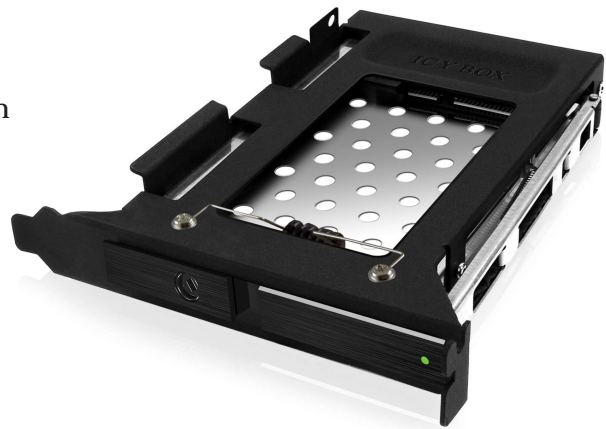

IB-2207StS 1x 2,5" SATA I/II/III Wechselrahmen

Hauptmerkmale

- Wechselrahmen zum Einbau in einen Schacht für Erweiterungskarten
- 1x 2,5" SATA Festplatte oder SSD
- EasySwap® - Festplatteneinbau/-wechsel in Sekunden ohne Schrauben
- Festplattenkapazität unbeschränkt
- Passend für Festplatten mit einer Bauhöhe von 5 - 9,5 mm
- Datenübertragung bis zu 6,0 Gbit/s
- LED für Strom- und Festplattenzugriff
- Unterstützt Plug & Play und Hot Swap
- Unterstützt alle Betriebssysteme
- Frontblende aus Aluminium

Erweiterungsfestplatte statt Erweiterungskarte

Mit diesem Wechselrahmen nutzen Sie einen PCI Erweiterungsschacht, um ihren Rechner mit einer 2,5"-SATA-Festplatte aufzurüsten. Easy Swap® macht den Wechsel der Festplatte, einfach, schnell und sicher.

Technische Daten

Modell	IB-2207StS	Benötigter Platz	1x PCI Slot
Artikel Nr.	25359	Hot Swap	Ja
EAN Code	4250078160281	Plug & Play	Ja
Marke	ICY BOX	Host-Anschluss	1x SATA Strom-Verbindung 15Pin/ 1x SATA Daten-Verbindung 7Pin
Artikel Text	1x 2.5" SATA Wechselrahmen	Übertr.geschwindigkeit	Bis zu 6 Gbit/s
Farbe	Schwarz	Betriebssystem	Betriebssystem unabhängig
Material	Metall	LED	Strom/Festplattenzugriff
Festplattengröße	2,5"	Schloss	Ja
Festplattenhöhe	5 - 9,5 mm	Stromversorgung	1x 15Pin SATA
Festplattenanschluss	1x SATA I/II/III		
Festplattenkapazität	Keine Kapazitätsbeschränkung		

Frontansicht

Rückansicht

Verpackungsinhalt: 1x IB-2207StS, 1x SATA Kabel, 1x LED Kabel, 1x Schrauben, 1x Schlüssel, 1x Handbuch

Logistische Daten

Verpackungseinheit:	40 Stk./Karton	Abmessung / Karton:	340x340x295 mm	Importzolltarif:	84733080
Gesamtgewicht:	11,1 kg	Abmessung (mit Verp.):	135x160x30 mm		
Bruttogewicht (mit Verp.):	0,26 kg	Abmessung von Artikel:	145x120x25 mm		
Nettogewicht:	0,160 kg	Ursprungsland:	China		