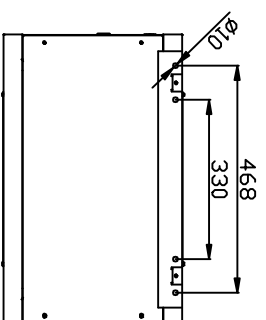

Nutztiefe: ca. 340mm bei T450mm Gehäuse
ca. 490mm bei T600mm Gehäuse

Belastbar: 6x Erdungsbolzen + Erdungskabel (Türe)

Veränderbare 19" Streben

Abnehmbare Seitenteile

Rückansicht

Bestandteile des Wandgehäuses

Model number	Dimensions			Model number	Dimensions		
	Width (0)	Depth (0)	Height (0)		Width (0)	Depth (0)	Height (0)
ALL-SMC6404GR/U	600	450	281.1	ALL-SMC6604GR/U	600	600	281.1
ALL-SMC6404SCH/ARZ	600	450	281.1	ALL-SMC6604SCH/ARZ	600	600	281.1
ALL-SMC6406GR/U	600	450	370	ALL-SMC6606GR/U	600	600	370
ALL-SMC6406SCH/ARZ	600	450	370	ALL-SMC6606SCH/ARZ	600	600	370
ALL-SMC6409GR/U	600	450	503.4	ALL-SMC6609GR/U	600	600	503.4
ALL-SMC6409SCH/ARZ	600	450	503.4	ALL-SMC6609SCH/ARZ	600	600	503.4
ALL-SMC6412GR/U	600	450	636.7	ALL-SMC6612GR/U	600	600	636.7
ALL-SMC6412SCH/ARZ	600	450	636.7	ALL-SMC6612SCH/ARZ	600	600	636.7
ALL-SMC6415GR/U	600	450	770.1	ALL-SMC6615GR/U	600	600	770.1
ALL-SMC6415SCH/ARZ	600	450	770.1	ALL-SMC6615SCH/ARZ	600	600	770.1
ALL-SMC6418GR/U	600	450	903.4	ALL-SMC6618GR/U	600	600	903.4
ALL-SMC6418SCH/ARZ	600	450	903.4	ALL-SMC6618SCH/ARZ	600	600	903.4
ALL-SMC6422GR/U	600	450	1081.2	ALL-SMC6622GR/U	600	600	1081.2
ALL-SMC6422SCH/ARZ	600	450	1081.2	ALL-SMC6622SCH/ARZ	600	600	1081.2
ALL-SMC6427GR/U	600	450	1303.5	ALL-SMC6627GR/U	600	600	1303.5
ALL-SMC6427SCH/ARZ	600	450	1303.5	ALL-SMC6627SCH/ARZ	600	600	1303.5