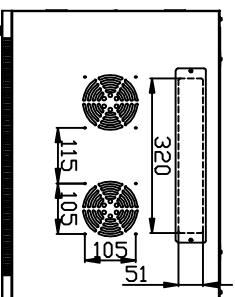

Nutztiefe: ca. 340mm bei T450mm Gehäuse
ca. 490mm bei T600mm Gehäuse

Belastbar: 6x Erdungsbolzen + Erdungskabel (Türe)

Veränderbare 19" Streben

Abnehmbare Seitenteile

Rückansicht

Bestandteile des Wandgehäuses

Model number	Dimensions			Model number	Dimensions		
	Width (0)	Depth (0)	Height (0)		Width (0)	Depth (0)	Height (0)
ALL-SMC6404GR/U	600	450	281.1	ALL-SMC6604GR/U	600	600	281.1
ALL-SMC6404SCH/ARZ	600	450	281.1	ALL-SMC6604SCH/ARZ	600	600	281.1
ALL-SMC6406GR/U	600	450	370	ALL-SMC6606GR/U	600	600	370
ALL-SMC6406SCH/ARZ	600	450	370	ALL-SMC6606SCH/ARZ	600	600	370
ALL-SMC6409GR/U	600	450	503.4	ALL-SMC6609GR/U	600	600	503.4
ALL-SMC6409SCH/ARZ	600	450	503.4	ALL-SMC6609SCH/ARZ	600	600	503.4
ALL-SMC6412GR/U	600	450	636.7	ALL-SMC6612GR/U	600	600	636.7
ALL-SMC6412SCH/ARZ	600	450	636.7	ALL-SMC6612SCH/ARZ	600	600	636.7
ALL-SMC6415GR/U	600	450	770.1	ALL-SMC6615GR/U	600	600	770.1
ALL-SMC6415SCH/ARZ	600	450	770.1	ALL-SMC6615SCH/ARZ	600	600	770.1
ALL-SMC6418GR/U	600	450	903.4	ALL-SMC6618GR/U	600	600	903.4
ALL-SMC6418SCH/ARZ	600	450	903.4	ALL-SMC6618SCH/ARZ	600	600	903.4
ALL-SMC6422GR/U	600	450	1081.2	ALL-SMC6622GR/U	600	600	1081.2
ALL-SMC6422SCH/ARZ	600	450	1081.2	ALL-SMC6622SCH/ARZ	600	600	1081.2
ALL-SMC6427GR/U	600	450	1303.5	ALL-SMC6627GR/U	600	600	1303.5
ALL-SMC6427SCH/ARZ	600	450	1303.5	ALL-SMC6627SCH/ARZ	600	600	1303.5