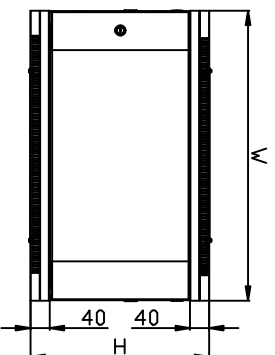

Nutztiefe: ca. 340mm bei T450mm Gehäuse
ca. 490mm bei T600mm Gehäuse

Belastbar: 6x Erdungsbolzen + Erdungskabel (Türe)

Veränderbare 19" Streben

Abnehmbare Seitenteile

Rückansicht

Bestandteile des Wandgehäuses

Model number	Dimensions			Model number	Dimensions		
	Width (0)	Depth (0)	Height (0)		Width (0)	Depth (0)	Height (0)
ALL-SMC6404GR/U	600	450	281.1	ALL-SMC6604GR/U	600	600	281.1
ALL-SMC6404SCH/ARZ	600	450	281.1	ALL-SMC6604SCH/ARZ	600	600	281.1
ALL-SMC6406GR/U	600	450	370	ALL-SMC6606GR/U	600	600	370
ALL-SMC6406SCH/ARZ	600	450	370	ALL-SMC6606SCH/ARZ	600	600	370
ALL-SMC6409GR/U	600	450	503.4	ALL-SMC6609GR/U	600	600	503.4
ALL-SMC6409SCH/ARZ	600	450	503.4	ALL-SMC6609SCH/ARZ	600	600	503.4
ALL-SMC6412GR/U	600	450	636.7	ALL-SMC6612GR/U	600	600	636.7
ALL-SMC6412SCH/ARZ	600	450	636.7	ALL-SMC6612SCH/ARZ	600	600	636.7
ALL-SMC6415GR/U	600	450	770.1	ALL-SMC6615GR/U	600	600	770.1
ALL-SMC6415SCH/ARZ	600	450	770.1	ALL-SMC6615SCH/ARZ	600	600	770.1
ALL-SMC6418GR/U	600	450	903.4	ALL-SMC6618GR/U	600	600	903.4
ALL-SMC6418SCH/ARZ	600	450	903.4	ALL-SMC6618SCH/ARZ	600	600	903.4
ALL-SMC6422GR/U	600	450	1081.2	ALL-SMC6622GR/U	600	600	1081.2
ALL-SMC6422SCH/ARZ	600	450	1081.2	ALL-SMC6622SCH/ARZ	600	600	1081.2
ALL-SMC6427GR/U	600	450	1303.5	ALL-SMC6627GR/U	600	600	1303.5
ALL-SMC6427SCH/ARZ	600	450	1303.5	ALL-SMC6627SCH/ARZ	600	600	1303.5