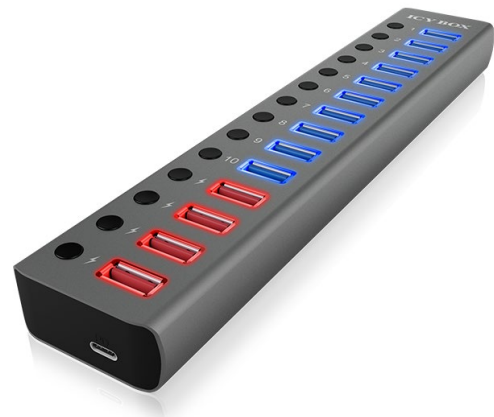

# ICY BOX IB-HUB1715-U3

### Haupteigenschaften

- 15-in-1: 10x USB 3.0, 4x Laden, 1x Power Delivery
- Ein und Ausschalter an jedem USB Type-A Anschluss mit Speicherfunktion
- Type-C™ Power Delivery mit bis zu 27 W
- Status LED an jedem Port
- USB 3.0 mit bis zu 5 Gbit/s
- Gefertigt aus hochwertigem Aluminium

### Verpackungsinhalt

1x IB-HUB1715-U3, 1x USB 3.0 Type-B zu Type-A, 1x Netzteil, 2x GummifüÙe, 1x Schnellinstallationsanleitung

## Jetzt sind Sie am Steuer

Der IB-HUB1715-U3 ist ein 15-in-1 USB 3.0 Hub, an dem Sie jeden einzelnen Port kontrollieren können. Steuern Sie mit den vierzehn Ein- und Auschaltern jeden einzelnen USB Type-A Port. Die LED Anzeigen an jedem der vierzehn Ports zeigen Ihnen stets welche Anschlüsse aktiviert sind.