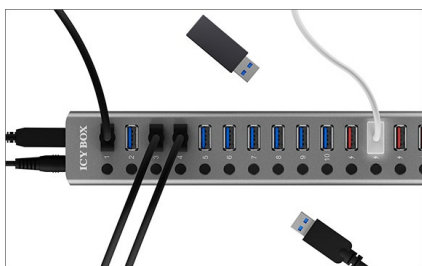

Fünfzehnfach verbunden

1 zu 15 heißt hier die Zauberformel. Mit 10-fachem Datenaustausch mit bis zu 5 Gbit/s und 5-facher Lademöglichkeit, davon einmal USB Type-C™ Power Delivery mit bis zu 27 W, sind Sie immer bestens angebunden.