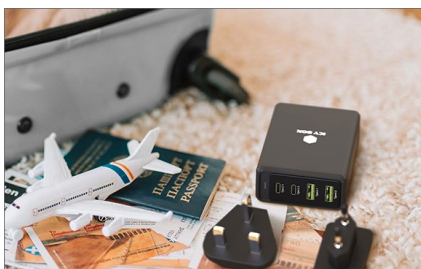

ICY BOX IB-PS104-PD

4 Port 100 W USB Power Delivery 3.0 GaN Steckernetzteil

Haupteigenschaften

- Energieeffizientes Power Delivery 3.0 Ladegerät
- Lädt kompatible Geräte mit USB Power Delivery 3.0 Technologie in kürzester Zeit
- Versorgt Ihr Notebook mit bis zu 100 Watt über USB Type-C® Power Delivery 3.0
- Zwei zusätzliche USB Type-A Quick Charge 3.0 Anschlüsse mit bis zu 18 Watt
- Universelle Kompatibilität mit allen Power Delivery oder Quick Charge fähigen Notebooks, Tablets und Smartphones
- Intelligenter Chipsatz erkennt automatisch den Lademodus
- Sichere Nutzung durch Schutz vor Überladung, Überspannung, Überhitzung und Kurzschluss

Verpackungsinhalt

1x IB-PS104-PD, 1x EU Adapter, 1x UK Adapter, 1x Handbuch

Plug & Play

Ja

LED

Betrieb

Systemvoraussetzungen

USB Type-C® Power Delivery oder Quick Charge 3.0 fähiger Computer, Tablet oder Smartphone.
Achten Sie darauf, dass Spannung und Polarität Ihrer Geräte miteinander kompatibel sind!
Zusätzliche USB Ladekabel sind nicht enthalten.

ICY BOX **IB-PS104-PD**

4 Port 100 W USB Power Delivery 3.0 GaN Steckernetzteil

Die perfekte 4-in-1 Lösung

Überlegen Sie vor einer Reise auch, welche Ladegeräte Sie für Ihre mobilen Geräte benötigen? Mit der IB-PS104-PD von ICY BOX sind Sie nun für die Reise bestens gerüstet. Das handliche Ladegerät hat jeweils 2x USB Type-C und 2x USB Type-A Anschlüsse und kann bis zu vier Geräte gleichzeitig aufladen.