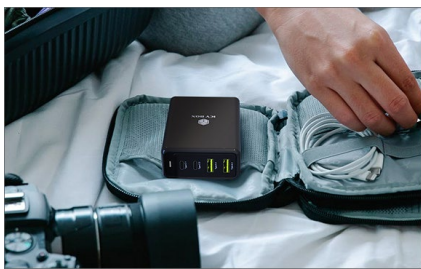

ICY BOX IB-PS104-PD

4 Port 100 W USB Power Delivery 3.0 GaN Steckernetzteil

Haupteigenschaften

- Energieeffizientes Power Delivery 3.0 Ladegerät
- Lädt kompatible Geräte mit USB Power Delivery 3.0 Technologie in kürzester Zeit
- Versorgt Ihr Notebook mit bis zu 100 Watt über USB Type-C® Power Delivery 3.0
- Zwei zusätzliche USB Type-A Quick Charge 3.0 Anschlüsse mit bis zu 18 Watt
- Universelle Kompatibilität mit allen Power Delivery oder Quick Charge fähigen Notebooks, Tablets und Smartphones
- Intelligenter Chipsatz erkennt automatisch den Lademodus
- Sichere Nutzung durch Schutz vor Überladung, Überspannung, Überhitzung und Kurzschluss

Technische Daten

Modell	IB-PS104-PD
Artikel Nr.	60942
EAN-Code	4250078172703
Marke	ICY BOX
Farbe	Schwarz
Material	PC
Eingangsspannung	Eingang: 110-240 V ~ 50/60 Hz 2,4 A
Ladeanschluss	2x USB Type-C®, 2x USB Type-A
Gesamtausgabe max.	100 W
Ladeanschluss max. Ausgabe	Siehe Tabelle (Seite 3)
Ladestandards	USB Power Delivery 3.0, Quick Charge 3.0
Netzstecker	EU Stecker CEE 7/16, UK Stecker BS 1363, US/CA Stecker NEMA 1-15
Schutzklasse	Schutzklasse II, Innenbereich
Effizienzstufe	VI
Geeignete Umgebung	Innenbereich
Betriebstemperatur	0° C – +25° C
Luftfeuchtigkeit Betrieb	10% RH – 90% RH
Lagertemperatur	-20° C – +80° C
Luftfeuchtigkeit Lagerung	5% RH – 95% RH

ICY BOX **IB-PS104-PD**

4 Port 100 W USB Power Delivery 3.0 GaN Steckernetzteil

Die perfekte 4-in-1 Lösung

Überlegen Sie vor einer Reise auch, welche Ladegeräte Sie für Ihre mobilen Geräte benötigen? Mit der IB-PS104-PD von ICY BOX sind Sie nun für die Reise bestens gerüstet. Das handliche Ladegerät hat jeweils 2x USB Type-C und 2x USB Type-A Anschlüsse und kann bis zu vier Geräte gleichzeitig aufladen.