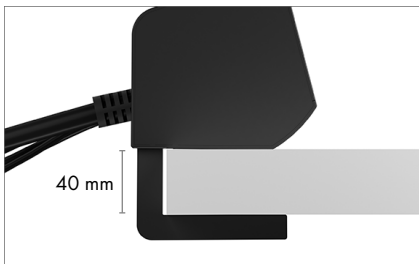

Verpackungsinhalt

1x IB-TS301-5, 1x USB 3.0 Kabel, 1x Stromkabel, 2x 3,5 mm Audiokabel, 5x Schutzkappe, 1x Schnellinstallationsanleitung, 1x Inbusschlüssel

Alle an Deck

Ob Stromversorgung oder weitere USB Geräte, die ICY BOX Tischsteckdosenleiste bietet Vielfalt direkt am Schreibtisch. Mit drei Steckdosen und USB Anschlüssen sowie Audio und Kartenleser, ist für jede Situation der richtige Anschluss vorhanden.

ICY BOX **IB-TS301-5** 5-Port Tischsteckdosenleiste und USB-Hub

Die kleine Schaltzentrale

Schließen Sie mit dem IB-TS301-5 Ihre oft genutzten USB-Geräte sowie Ihr Headset und SD-Karten einfach in Sicht- und Reichweite an ihrem Schreibtisch an.

Geschickt durch gefädelt

Kampf dem Kabelsalat! Mit der Integrierten Kabeldurchführung haben sie wieder den Durchblick und der Tisch wirkt aufgeräumt.

Nie mehr Kopfschmerzen!

Kennen Sie das? Aufstehen, bücken, krabbeln und den Kopf Stoßen. Aua! Und das um nur mal eben den Stecker in der Steckdose unter dem Tisch einzustecken. Mit der IB-TS301-5 gehört diese Situation der Geschichte an.