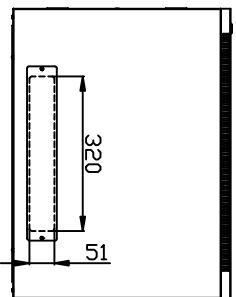

Nutztiefe: ca. 340mm bei T450mm Gehäuse
ca. 490mm bei T600mm Gehäuse

Belastbar: 6x Erdungsbolzen + Erdungskabel (Türe)

Veränderbare 19" Streben

Abnehmbare Seitenteile

Rückansicht

Bestandteile des Wandgehäuses

Model number	Dimensions			Model number	Dimensions		
	Width (0)	Depth (0)	Height (0)		Width (0)	Depth (0)	Height (0)
ALL-SMC6404GRAU	600	450	281.1	ALL-SMC6604GRAU	600	600	281.1
ALL-SMC6404SCHWARZ	600	450	281.1	ALL-SMC6604SCHWARZ	600	600	281.1
ALL-SMC6406GRAU	600	450	370	ALL-SMC6606GRAU	600	600	370
ALL-SMC6406SCHWARZ	600	450	370	ALL-SMC6606SCHWARZ	600	600	370
ALL-SMC6409GRAU	600	450	503.4	ALL-SMC6609GRAU	600	600	503.4
ALL-SMC6409SCHWARZ	600	450	503.4	ALL-SMC6609SCHWARZ	600	600	503.4
ALL-SMC6412GRAU	600	450	636.7	ALL-SMC6612GRAU	600	600	636.7
ALL-SMC6412SCHWARZ	600	450	636.7	ALL-SMC6612SCHWARZ	600	600	636.7
ALL-SMC6415GRAU	600	450	770.1	ALL-SMC6615GRAU	600	600	770.1
ALL-SMC6415SCHWARZ	600	450	770.1	ALL-SMC6615SCHWARZ	600	600	770.1
ALL-SMC6418GRAU	600	450	903.4	ALL-SMC6618GRAU	600	600	903.4
ALL-SMC6418SCHWARZ	600	450	903.4	ALL-SMC6618SCHWARZ	600	600	903.4
ALL-SMC6422GRAU	600	450	1081.2	ALL-SMC6622GRAU	600	600	1081.2
ALL-SMC6422SCHWARZ	600	450	1081.2	ALL-SMC6622SCHWARZ	600	600	1081.2
ALL-SMC6427GRAU	600	450	1303.5	ALL-SMC6627GRAU	600	600	1303.5
ALL-SMC6427SCHWARZ	600	450	1303.5	ALL-SMC6627SCHWARZ	600	600	1303.5