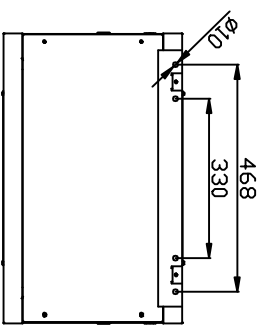

Nutztiefe: ca. 340mm bei T450mm Gehäuse
ca. 490mm bei T600mm Gehäuse

Belastbar: 6x Erdungsbolzen + Erdungskabel (Türe)

Veränderbare 19" Streben

Abnehmbare Seitenteile

Rückansicht

Bestandteile des Wandgehäuses

Model number	Dimensions			Model number	Dimensions		
	Width (0)	Depth (0)	Height (0)		Width (0)	Depth (0)	Height (0)
ALL-SMC6404GRAU	600	450	281.1	ALL-SMC6604GRAU	600	600	281.1
ALL-SMC6404SCHWARZ	600	450	281.1	ALL-SMC6604SCHWARZ	600	600	281.1
ALL-SMC6406GRAU	600	450	370	ALL-SMC6606GRAU	600	600	370
ALL-SMC6406SCHWARZ	600	450	370	ALL-SMC6606SCHWARZ	600	600	370
ALL-SMC6409GRAU	600	450	503.4	ALL-SMC6609GRAU	600	600	503.4
ALL-SMC6409SCHWARZ	600	450	503.4	ALL-SMC6609SCHWARZ	600	600	503.4
ALL-SMC6412GRAU	600	450	636.7	ALL-SMC6612GRAU	600	600	636.7
ALL-SMC6412SCHWARZ	600	450	636.7	ALL-SMC6612SCHWARZ	600	600	636.7
ALL-SMC6415GRAU	600	450	770.1	ALL-SMC6615GRAU	600	600	770.1
ALL-SMC6415SCHWARZ	600	450	770.1	ALL-SMC6615SCHWARZ	600	600	770.1
ALL-SMC6418GRAU	600	450	903.4	ALL-SMC6618GRAU	600	600	903.4
ALL-SMC6418SCHWARZ	600	450	903.4	ALL-SMC6618SCHWARZ	600	600	903.4
ALL-SMC6422GRAU	600	450	1081.2	ALL-SMC6622GRAU	600	600	1081.2
ALL-SMC6422SCHWARZ	600	450	1081.2	ALL-SMC6622SCHWARZ	600	600	1081.2
ALL-SMC6427GRAU	600	450	1303.5	ALL-SMC6627GRAU	600	600	1303.5
ALL-SMC6427SCHWARZ	600	450	1303.5	ALL-SMC6627SCHWARZ	600	600	1303.5