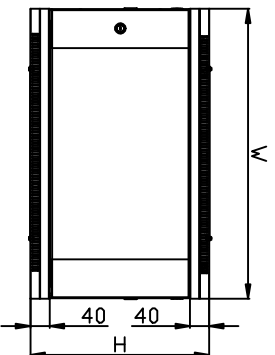

Nutztiefe: ca. 340mm bei T450mm Gehäuse
ca. 490mm bei T600mm Gehäuse

Belastbar: 6x Erdungsbolzen + Erdungskabel (Türe)

Veränderbare 19" Streben

Abnehmbare Seitenteile

Rückansicht

Bestandteile des Wandgehäuses

Model number	Dimensions			Model number	Dimensions		
	Width (0)	Depth (0)	Height (0)		Width (0)	Depth (0)	Height (0)
ALL-SMC6404GRAU	600	450	281.1	ALL-SMC6604GRAU	600	600	281.1
ALL-SMC6404SCHWARZ	600	450	281.1	ALL-SMC6604SCHWARZ	600	600	281.1
ALL-SMC6406GRAU	600	450	370	ALL-SMC6606GRAU	600	600	370
ALL-SMC6406SCHWARZ	600	450	370	ALL-SMC6606SCHWARZ	600	600	370
ALL-SMC6409GRAU	600	450	503.4	ALL-SMC6609GRAU	600	600	503.4
ALL-SMC6409SCHWARZ	600	450	503.4	ALL-SMC6609SCHWARZ	600	600	503.4
ALL-SMC6412GRAU	600	450	636.7	ALL-SMC6612GRAU	600	600	636.7
ALL-SMC6412SCHWARZ	600	450	636.7	ALL-SMC6612SCHWARZ	600	600	636.7
ALL-SMC6415GRAU	600	450	770.1	ALL-SMC6615GRAU	600	600	770.1
ALL-SMC6415SCHWARZ	600	450	770.1	ALL-SMC6615SCHWARZ	600	600	770.1
ALL-SMC6418GRAU	600	450	903.4	ALL-SMC6618GRAU	600	600	903.4
ALL-SMC6418SCHWARZ	600	450	903.4	ALL-SMC6618SCHWARZ	600	600	903.4
ALL-SMC6422GRAU	600	450	1081.2	ALL-SMC6622GRAU	600	600	1081.2
ALL-SMC6422SCHWARZ	600	450	1081.2	ALL-SMC6622SCHWARZ	600	600	1081.2
ALL-SMC6427GRAU	600	450	1303.5	ALL-SMC6627GRAU	600	600	1303.5
ALL-SMC6427SCHWARZ	600	450	1303.5	ALL-SMC6627SCHWARZ	600	600	1303.5