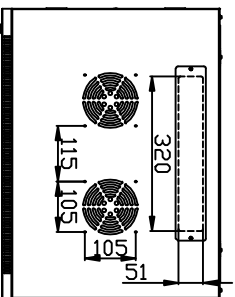

Nutztiefe: ca. 340mm bei T450mm Gehäuse
ca. 490mm bei T600mm Gehäuse

Belastbar: 6x Erdungsbolzen + Erdungskabel (Türe)

Veränderbare 19" Streben

Abnehmbare Seitenteile

Rückansicht

Bestandteile des Wandgehäuses

Model number	Dimensions			Model number	Dimensions		
	Width (0)	Depth (0)	Height (0)		Width (0)	Depth (0)	Height (0)
ALL-SMC6404GRAU	600	450	281.1	ALL-SMC6604GRAU	600	600	281.1
ALL-SMC6404SCHWARZ	600	450	281.1	ALL-SMC6604SCHWARZ	600	600	281.1
ALL-SMC6406GRAU	600	450	370	ALL-SMC6606GRAU	600	600	370
ALL-SMC6406SCHWARZ	600	450	370	ALL-SMC6606SCHWARZ	600	600	370
ALL-SMC6409GRAU	600	450	503.4	ALL-SMC6609GRAU	600	600	503.4
ALL-SMC6409SCHWARZ	600	450	503.4	ALL-SMC6609SCHWARZ	600	600	503.4
ALL-SMC6412GRAU	600	450	636.7	ALL-SMC6612GRAU	600	600	636.7
ALL-SMC6412SCHWARZ	600	450	636.7	ALL-SMC6612SCHWARZ	600	600	636.7
ALL-SMC6415GRAU	600	450	770.1	ALL-SMC6615GRAU	600	600	770.1
ALL-SMC6415SCHWARZ	600	450	770.1	ALL-SMC6615SCHWARZ	600	600	770.1
ALL-SMC6418GRAU	600	450	903.4	ALL-SMC6618GRAU	600	600	903.4
ALL-SMC6418SCHWARZ	600	450	903.4	ALL-SMC6618SCHWARZ	600	600	903.4
ALL-SMC6422GRAU	600	450	1081.2	ALL-SMC6622GRAU	600	600	1081.2
ALL-SMC6422SCHWARZ	600	450	1081.2	ALL-SMC6622SCHWARZ	600	600	1081.2
ALL-SMC6427GRAU	600	450	1303.5	ALL-SMC6627GRAU	600	600	1303.5
ALL-SMC6427SCHWARZ	600	450	1303.5	ALL-SMC6627SCHWARZ	600	600	1303.5