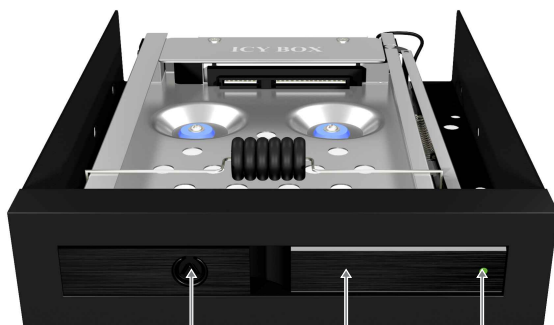

IB-2217aStS Wechselrahmen für 2,5" (6,35 cm) SATA HDD und SSD

Hauptmerkmale

- Aluminium Fronttür mit Schloss
- Federung für 6 bis 9,5 mm Festplattenhöhe
- Anti-Vibrations-Schutz bis zu 3g Stoßresistenz
- Stabiler Metall Rahmen
- Schneller Festplatteneinbau und Wechsel ohne Träger
- 2,5" SATA Festplatte (9,5 mm Höhe) in einem 3,5" Einschub
- Unterstützt SATA III 6 Gbit/s
- Unterstützt Hot Swap

Schneller booten

Wem es zu lange dauert, seinen Rechner von der Festplatte zu starten, findet die Alternative im Blitzstart einer SSD. ICY BOX IB-2217 ist der passende Wechselrahmen für eine SSD (oder 2,5" Festplatte).

Technische Daten

Modell	IB-2217aStS	Benötigter Platz	1x 3,5"
Artikel Nr.	20929	Hot Swap	Ja
EAN Code	4250078162490	Plug & Play	Nein
Marke	ICY BOX	Host-Anschluss	1x SATA Strom-Verbindung 15Pin 1x SATA Daten-Verbindung 7Pin
Artikel Text	2,5" SATA Festplatten oder SSD in einem 3,5" Einbauschacht	Übertr.geschwindigkeit	Bis zu 6 Gbit/s
Farbe	Schwarz	Betriebssystem	Betriebssystemunabhängig
Material	Edelstahl / Kunststoff/ Aluminium	LED	Strom/Festplattenzugriff
Festplattengröße	2,5"	Schloss	Ja
Festplattenhöhe	Bis zu 9,5 mm	Ein-/Ausschalter	Nein
Festplattenanschluss	1x SATA I/II/III	Lüfter	Nein
Festplattenkapazität	Keine Kapazitätsbeschränkung	Stromversorgung	15 pin SATA Stromanschluss

Frontansicht

Schloss Entriegelung LED

Rückansicht

SATA Strom-Verbindung 15Pin LED Verbindung 4Pin
SATA Daten-Verbindung 7Pin

Verpackungsinhalt: 1x IB-2217aStS, 1x SATA Kabel, 1x Strom- und LED Kabel, 4x Schrauben,
1x Festplattenschutzfolie, 1x Handbuch, 2x Schlüssel