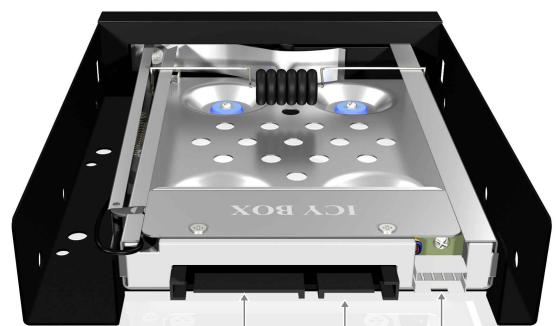

IB-2217aStS Wechselrahmen für 2,5" (6,35 cm) SATA HDD und SSD

Hauptmerkmale

- Aluminium Fronttür mit Schloss
- Federung für 6 bis 9,5 mm Festplattenhöhe
- Anti-Vibrations-Schutz bis zu 3g Stoßresistenz
- Stabiler Metall Rahmen
- Schneller Festplatteneinbau und Wechsel ohne Träger
- 2,5" SATA Festplatte (9,5 mm Höhe) in einem 3,5" Einschub
- Unterstützt SATA III 6 Gbit/s
- Unterstützt Hot Swap

Schneller booten

Wem es zu lange dauert, seinen Rechner von der Festplatte zu starten, findet die Alternative im Blitzstart einer SSD. ICY BOX IB-2217 ist der passende Wechselrahmen für eine SSD (oder 2,5" Festplatte).

Technische Daten

Modell	IB-2217aStS	Benötigter Platz	1x 3,5"
Artikel Nr.	20929	Hot Swap	Ja
EAN Code	4250078162490	Plug & Play	Nein
Marke	ICY BOX	Host-Anschluss	1x SATA Strom-Verbindung 15Pin 1x SATA Daten-Verbindung 7Pin
Artikel Text	2,5" SATA Festplatten oder SSD in einem 3,5" Einbauschacht	Übertr.geschwindigkeit	Bis zu 6 Gbit/s
Farbe	Schwarz	Betriebssystem	Betriebssystemunabhängig
Material	Edelstahl / Kunststoff/ Aluminium	LED	Strom/Festplattenzugriff
Festplattengröße	2,5"	Schloss	Ja
Festplattenhöhe	Bis zu 9,5 mm	Ein-/Ausschalter	Nein
Festplattenanschluss	1x SATA I/II/III	Lüfter	Nein
Festplattenkapazität	Keine Kapazitätsbeschränkung	Stromversorgung	15 pin SATA Stromanschluss

Frontansicht

Schloss Entriegelung LED

Rückansicht

SATA Strom-Verbindung 15Pin LED Verbindung 4Pin
SATA Daten-Verbindung 7Pin

Verpackungsinhalt: 1x IB-2217aStS, 1x SATA Kabel, 1x Strom- und LED Kabel, 4x Schrauben,
1x Festplattenschutzfolie, 1x Handbuch, 2x Schlüssel