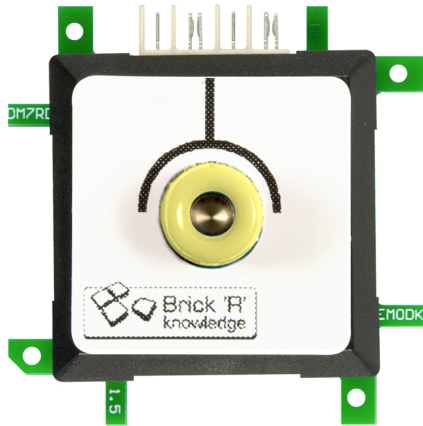

ALLNET Brick'R'knowledge Messadapter 4mm Endpoint Gelb

EAN CODE

Rote ((Gelbe) (Blaue)) 4mm Buchse für Bananenstecker. Die Verbindung aus der Brickschaltung endet an der Buchse (Endpoint). Die Buchse ist mit den beiden inneren Kontakten des Hermasteckers verbunden. Maximaler Strom 12A.

Zubehör

Art.-Nr.	Name
118627	ALLNET Brick'R'knowledge Netzteiladapter 9V 1A Sicherung und Masse