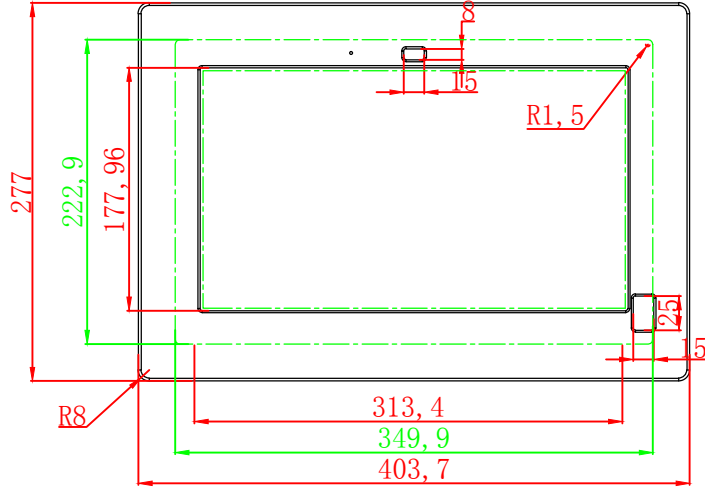

14寸宽边按键镂空图

Autodesk

Autodesk

Autodesk

# 14寸宽边图

Autodesk

Autodesk

Autodesk

Autodesk

14寸宽面板图