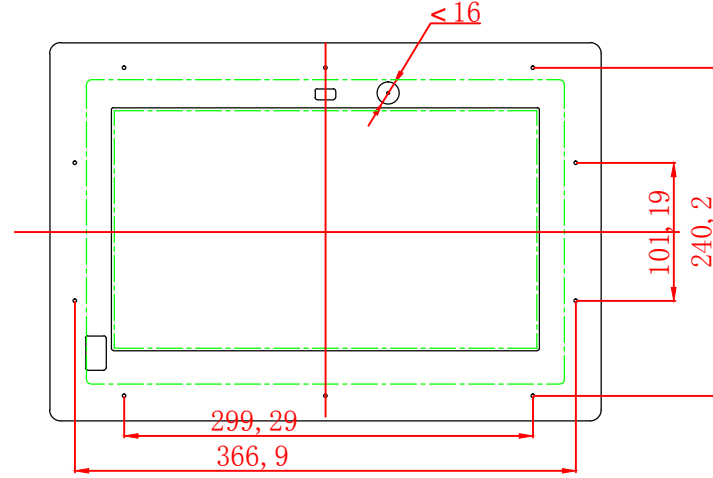

14寸宽边按键镂空图

Autodesk

Autodesk

Autodesk

# 14寸宽边图

Autodesk

Autodesk

Autodesk

Autodesk

14寸宽面板图