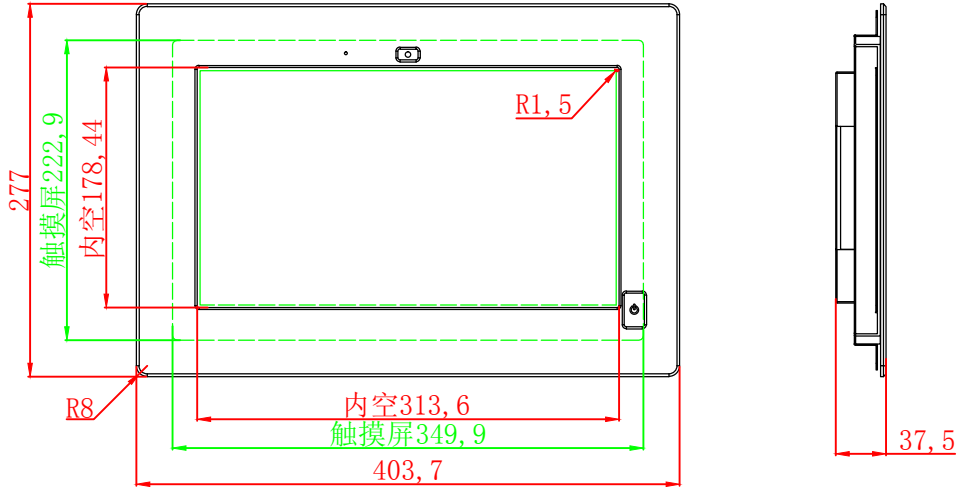

14寸宽边按键镂空图

Autodesk

Autodesk

Autodesk

# 14寸宽边图

Autodesk

Autodesk

Autodesk

Autodesk

14寸宽面板图